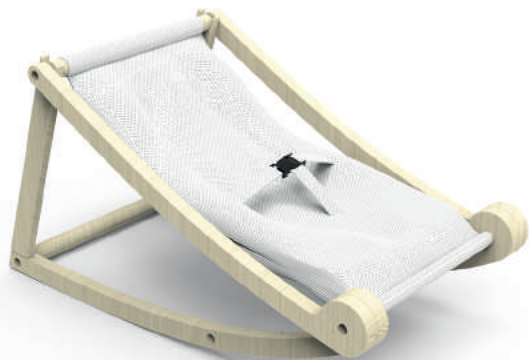

Ayşe Duygu KUŞCU

aduygukuscu@gmail.com
0538 812 36 68

Morfozi

Danışman Firma

ÇİLEK MOBİLYA

*0-18 aylık bebekler için ana kucağı ve
mama sandalyesi ihtiyacını aynı ürünle
karşılayan mobilya tasarımı*

Morfozi, doğumdan bebeğin 18. ayına kadar değişen ihtiyaç ve aktivitelere cevap verecek şekilde dönüşerek ürün ile bebek arasındaki ilişkinin devamlılığını sağlayabilmeyi öngörür. Bebek sahibi olacak ebeveynlerin alışveriş esnasındaki kaygılarından biri de satın alacakları ürünün bebeğin ihtiyacına göre dönüşüp dönüşmeyeceği. Morfozi, bu probleme çözüm olabilmek adına tasarlanmış dönüşebilen bir mobilya tasarımı, ilk 6 ayda ana kucağı işlevi gören ürün ek gıda tüketmeye başlayan aynı zamanda oturabilen bebeğin bir diğer ihtiyacı olan mama sandalyesine dönüşmektedir. Açılıp kapanabilen mekanizması sayesinde depolama alanı minimuma düşürülmüş, basit ve yalın form ebeveynlere kolaylık sağlamayı amaçlamıştır. Doğal bir malzeme olan ahşaptan üretilen Morfozi, bebekler için sağlıklı ebeveynler için pratik kullanımı hedeflemektedir.

Betül Ezel Önal

bircanezel@gmail.com
0506 321 40 54

Frolic

Danışman Firma

MERTOĞLU ÇEVRE TASARIM

6 - 12 yaş grubu çocuklara, hareket özgürlüğü sağlayan etkileşimli dış ortam oyun alanı ekipmanı tasarımı.

Frolic, modüler oyun ekipmanıdır. Modüler yapısı sayesinde alan sınırı tanımadan her yere uygulanabilir. Modülün her yüzeyi kendi içinde özelleşmiştir. Özelleşen yüzeyler; kayma, tırmanma, zıplama, tünelden geçme ve pasif oyun aktivitelerine olanak sağlar. Frolic, yardımcı modül elemanları sayesinde birbirlerine bağlanır ve güvenli geçiş alanı oluşturur.