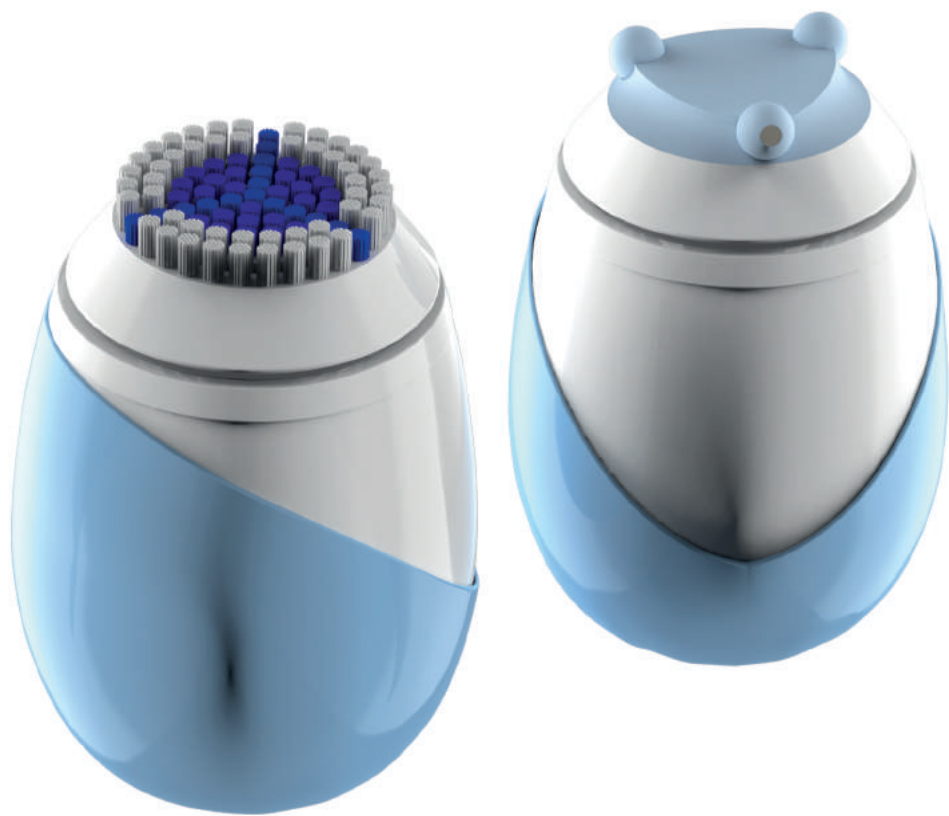

Yonca, günlük cilt rutinini sıkılaştırarak kullanıcılara daha sağlıklı bir cilt temizliği sunmak için tasarlanmıştır. Kullanıcılara daha kaliteli yaşam sunmaktadır. Ürünün başlık hareketinde ileri ovma ve geri ovma şeklinde olan masaj tekniğinden yararlanılmıştır. Çıkış noktası sağlık, şans ve masaj esnasında en çok kullanılan üç parmak olmuştur. Ürün üzerinde tuş detayı bulunmamaktadır. Ürün avuç içine alındıktan sonra, parmak gücüne göre iki kademeli olarak çalışmaktadır. Amaç parmaklarımızla yaptığımız masaj işlemini makinaya daha iyi entegre ederek daha keyifli ve kontrollü bir cilt bakım rutini gerçekleştirmektir.