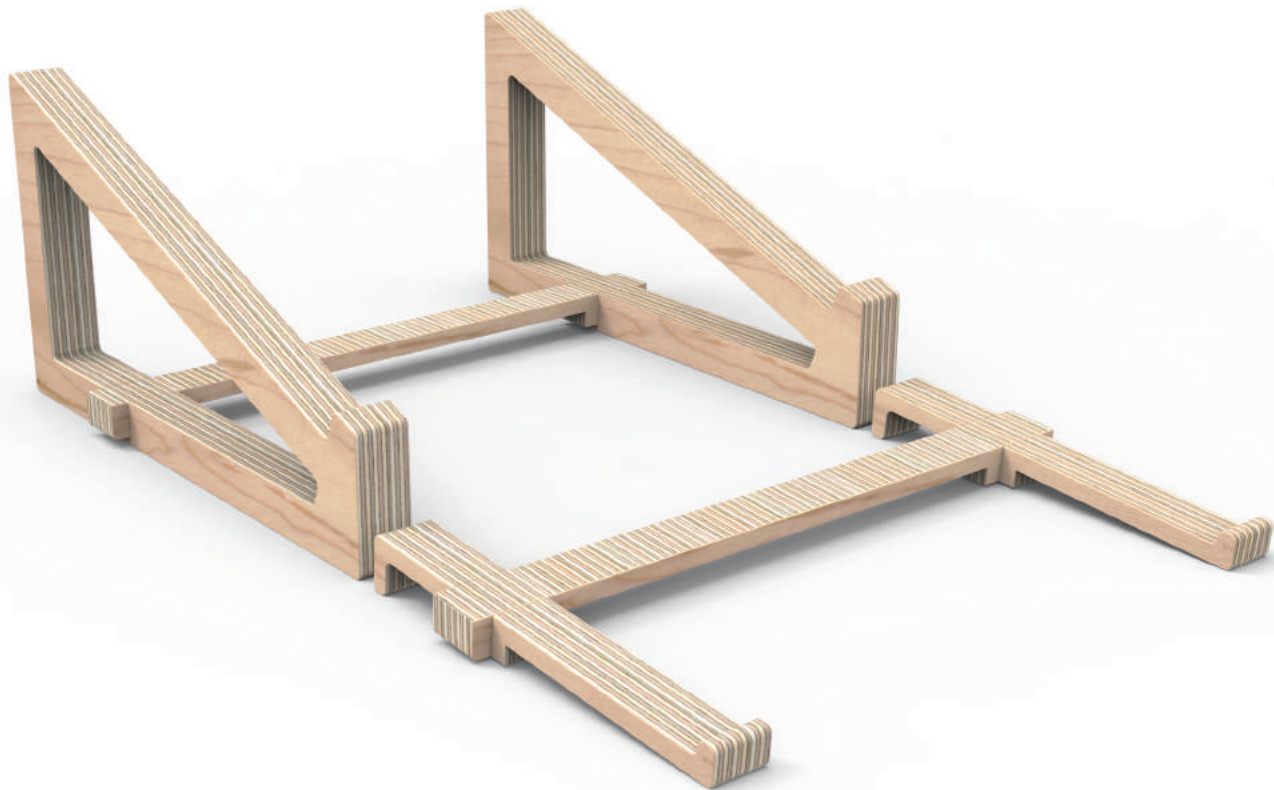

Serhat SAĞLAM

serhatsaglam@windowslive.com
0507 667 45 41

Position

Danışman Firma
ERG GROUP

*Ofis çalışanlarına yönelik, ergonomik
oturma pozisyonunu destekleyen ürün
tasarımı*

Position; ofis çalışanlarının sıklıkla karşılaştıkları fiziksel sağlık problemlerinin en aza indirgenmesi, sağlıklı ve ergonomik oturma pozisyonunun desteklenmesi hedeflenerek tasarlanmış dizüstü bilgisayar ve klavye standıdır. 13-15-17" boyutundaki dizüstü bilgisayarlar ve harici klavyeler ile kullanıma uygundur. Dizüstü bilgisayar, kişinin maksimum verimle çalışabilmesi için en uygun olan yükseklikte konumlandırılmıştır. Kişinin oturma pozisyonu ve yüksekliğine bağlı olarak değişmesi gereken klavye açısı, klavye standının masa yüzeyi üzerinde veya laptop standı üzerinde konumlandırılabilir olması ile sağlanır. Üç ana parçadan oluşan tasarım, kayın kontrplak malzemeden üretilir.