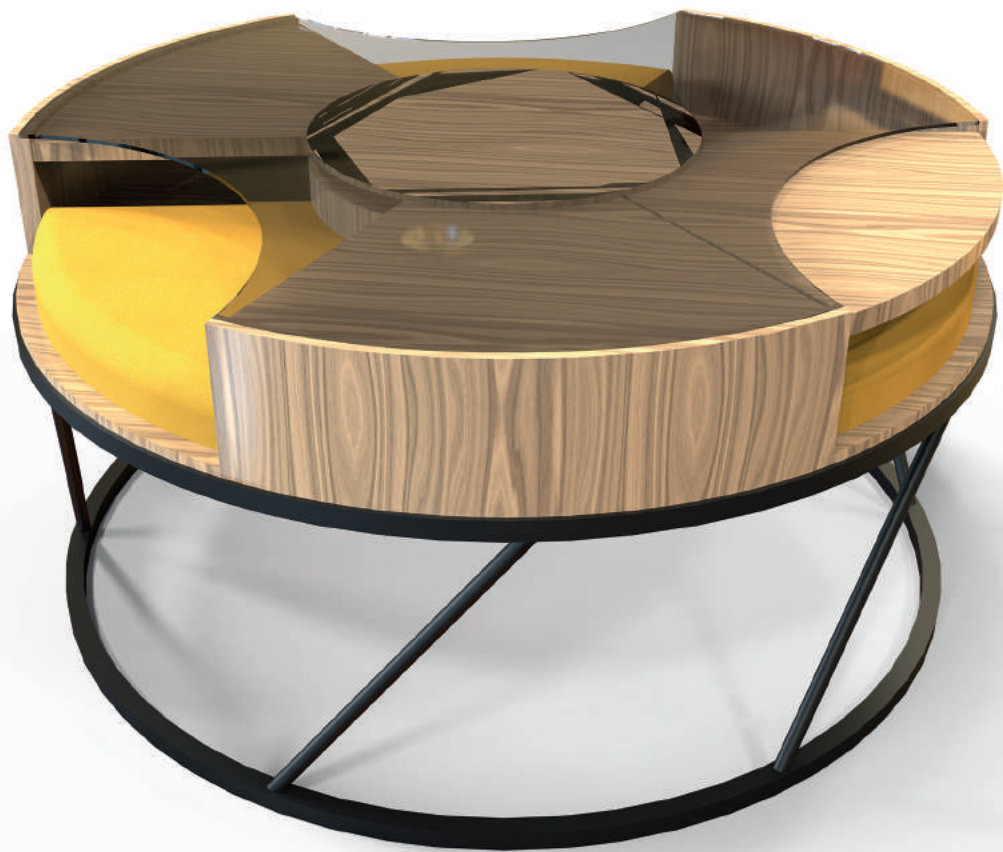

Sinem HORASAN

sinemhorasan@gmail.com

0538 987 56 89

Twist

Danışman Firma

NILLS

*Evlerin salonlarında kullanıcının ayak
uzatma eylemini konforlu hale getiren
orta sehpa tasarımı*

Twist, kullanıcılara iki farklı özellik sağlayan bir orta sehpa tasarımıdır. Kullanıcılardan biri dinlenme anında üstünde bir şey yiyip içerken, diğeri ayaklarını uzatabilir. Cam yüzeyin altında aynı ekseninde dönebilen üç parça bulunmaktadır. Kullanıcılar o parçalardan istediklerini ayak uzatma ihtiyaçlarına göre cam yüzeyin altına itebilir ve altında kalan pufly yüzeye ayaklarını uzatabilir ya da bir şey yiyip içmek istediği zaman cam yüzeyin altında kalan parçayı tekrar döndürerek pufly yüzeyi kapatıp ihtiyaca hazır hale getirebilir.