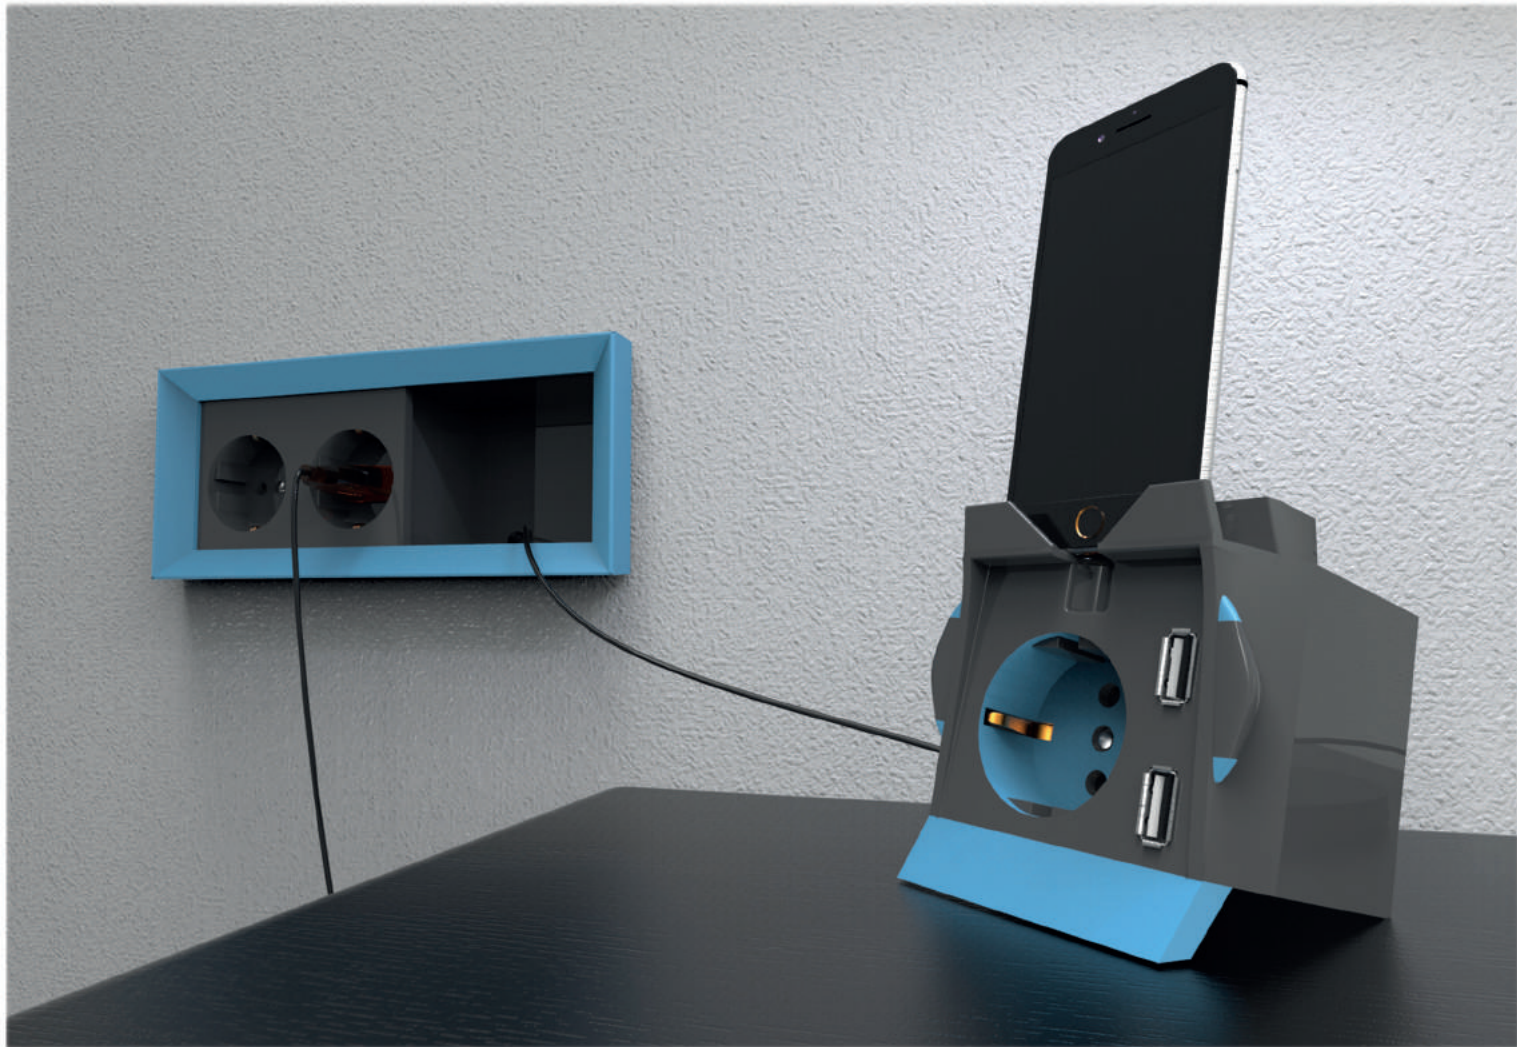

Oğuzhan ÇETİN

oguzhan.cetn@gmail.com

0538 397 33 36

Ds-power

Danışman Firma

MONO ELECTRIC

Kullanıcının ihtiyaçlarına fonksiyonel çözümler sunan çoklu priz tasarımı

Ds-power 2 sabit 1 hareketli prizi ve 2 usb portu ile duvar yüzeyinde veya masa üzerinde kullanıcının priz ihtiyacını karşılar.Hareketli priz duvar içerisindeki 3 metre uzatma kablosu ile ihtiyaç halinde duvardan çekip kullanılabilir ve kullanım sona erdiğinde mekanizması sayesinde geri toplanır kablo kirliliği yaratmaz. Teknoloji çağında hayatımızın bir parçası haline gelen telefonlarımız şarj edilirken yaşanan şarj kablosu kısıklığı, telefonu konumlandırma gibi problemleri ortadan kaldırır. Ds-power hareketli prizinin şarj ünitesi fonksiyonu kullanıcıya telefonunu hem şarj edip hem istediği yerde kullanma olanağı verir.