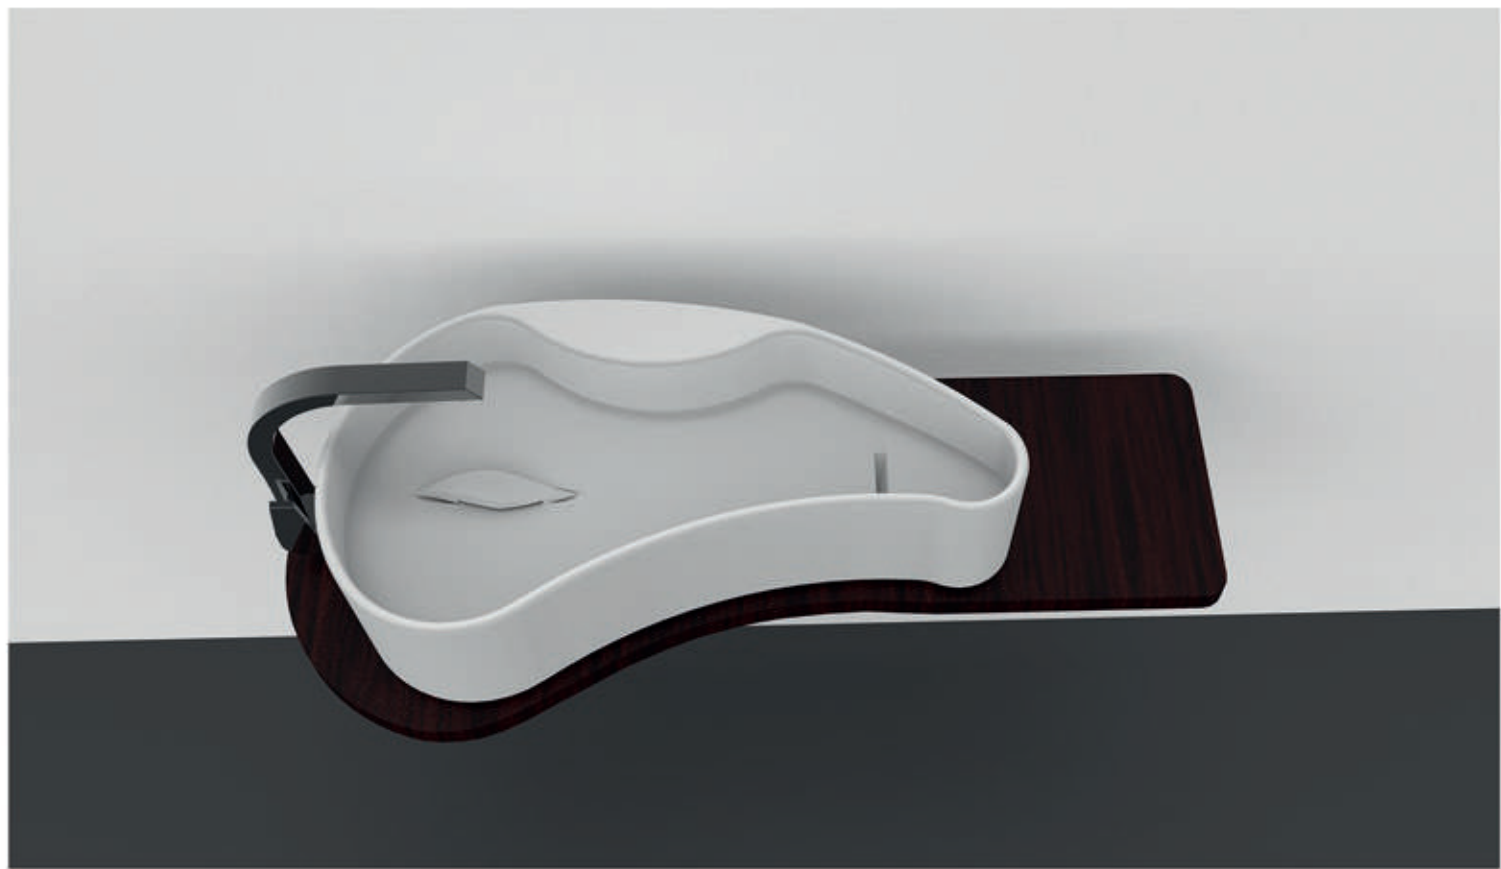

Saponaria

Danışman Firma

CREAVİT

Lüks kafe ve restoranlarda kullanıcıya temizlik hissi uyandıran, tablet hazneli lavabo tasarımı.

Müşteriler için önemli kriterlerden biri de tuvaletlerdir. Kullanıcı temiz olduğunu bilmek ve hissetmek ister. Bu ilke göz alınarak lavaboya tablet işlevi eklenmiştir. Tablet haznesine yerleştirilen tablet, suyla temas ettiğinde köpürür ve gidere giden suya karışarak hem temizlik hissi uyandırır hem de hoş koku ile pozitif deneyim sunar. Tablet üzerindeki pop-up ile tablet haznesi değişimi sağlanır. Saponaria formunu, suyla temas ettiğinde köpüren sabun çiçeğinin soyutlanmasından almıştır. Tasarımda bir diğer kriter ise kullanıcıların çanta gibi aksesuarlarının ıslak zemine koymak istememesidir. Bu teması azaltmak için ahşap zemin tasarlanmıştır. Ahşap zemin lavabonun altında kaldığından su sıçramalardan etkilenmeyecektir.