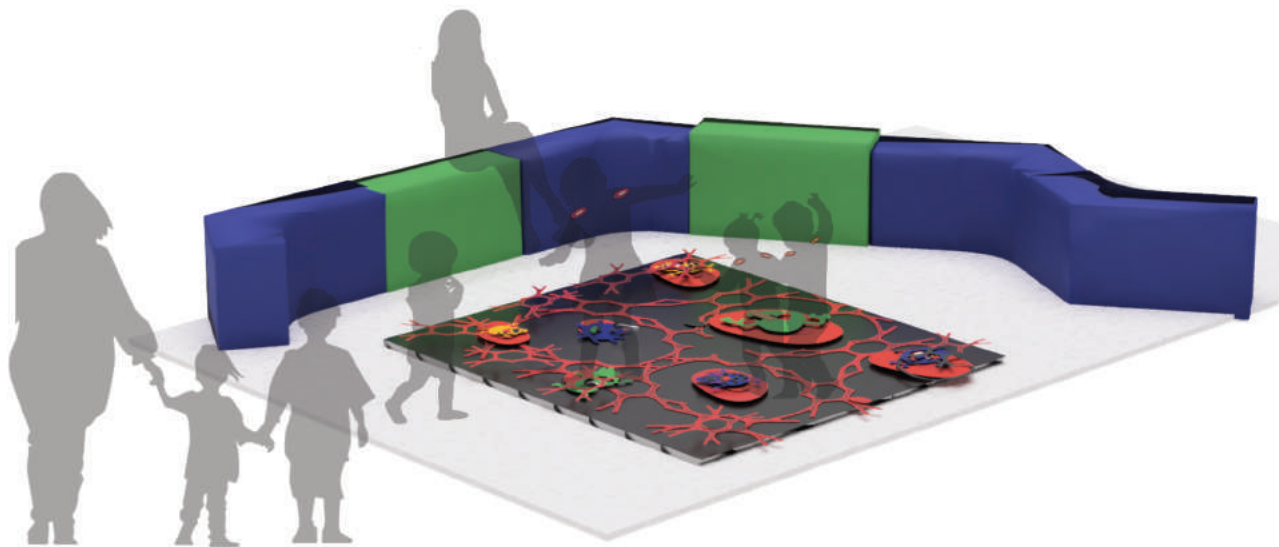

Özge Can KILIÇ

ozgcnk9@gmail.com

0534 463 07 00

Timus

Danışman Firma

ZİVELLA

Çocuk poliklinikleri için bekleme alanı tasarımı.

Timus; Tedavi amacıyla doktora giden çocukların hastanelerin aslında onların vucutlarında onlara zarar veren bakteri ,virüs gibi mikroorganizmalarla savaşılabileceği bir alan olduğunu onlara empoze etmek. Kurgu; kurgumu tasarlarken la-vie adlı çizgifilmde esinlenerek oluşturduğum kurgu vucud içinde ki damarlarda geçiyor, dostlarımızı Timus da ki akyuvar okuluna götürmek üzere lemfositt ler karşılıyor çocuklar akyuvar okuluna gitmeden ilk olarak savaşçı kostümlerini giyiyorlar ve akyuvar okuluna gidiyorlar .savaşçılarımız akyuvar okulunda mikroorganizmalar bakteri ve virüsler ile ilgili bilgilenirler daha sonra görev yerlerine dağılmadan önce ön eğitimden geçerler mikrop ve bakterileri etkisiz hale getirirler. Daha sonra asıl görevlerini almak için yüzbaşı piero ve teymen pisi (bay bayan doktor) dan görevlerini almak üzere ise doktorun odasına giderler ve burada ön eğitimde ki virüsleri etkisiz hale getirdikleri materyaller (steroskop vb)gibi materyeller le tedavi olup görevlerini yerlerine getirirler. Daha sonra teymen pisiveya yüzbaşı piero tarafından onlara HLC savaşçı belgesi verilir ve artık akyuvar savaşçısıdılar. Kurgunun ürünleşme (mekan)sürecinde poliklinik giriş ve bekleme alanını seçtim.