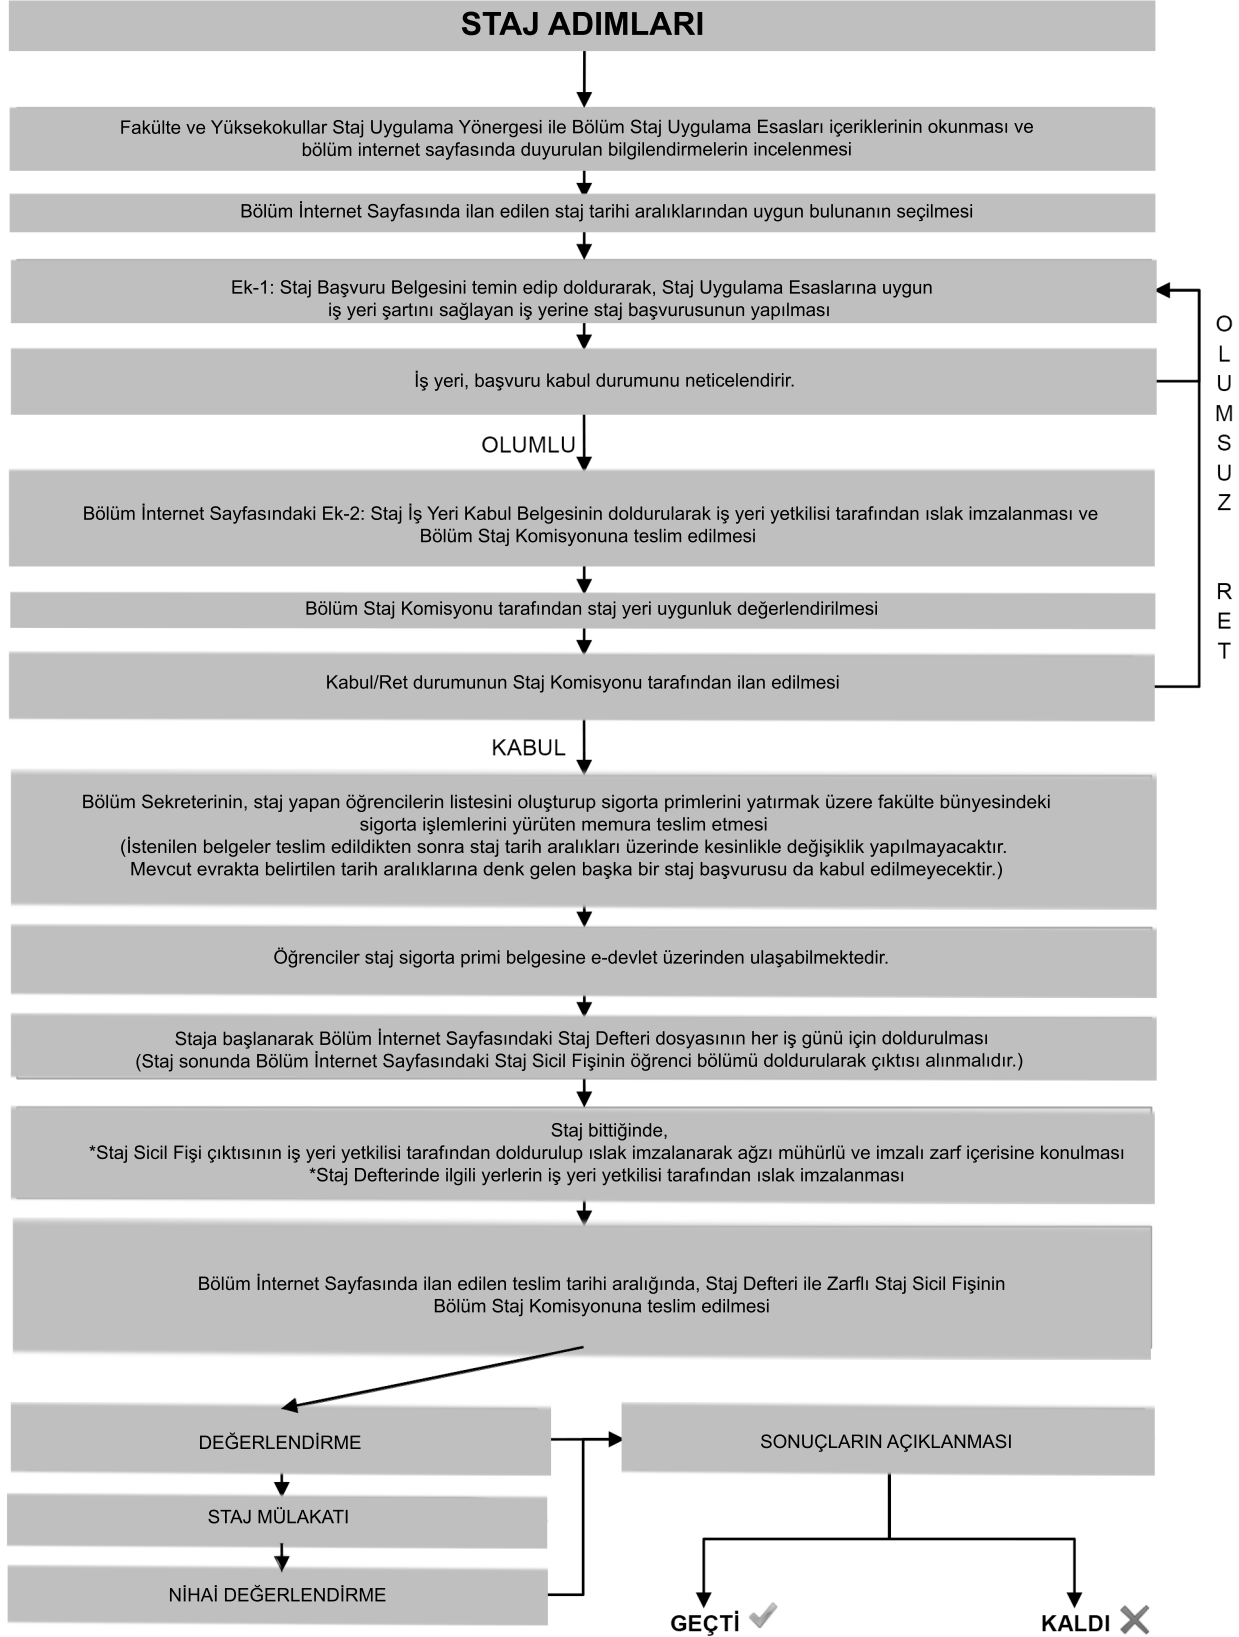

KARABÜK ÜNİVERSİTESİ
SAFRANBOLU FETHİ TOKER GSTF
ENDÜSTRİYEL TASARIM BÖLÜMÜ
STAJ AKIŞ ŞEMASI

Bölüm Staj Komisyonundan alınan notlar, staj dersi üzerinde kayıtlı görünen Öğretim Üyesi tarafından final döneminde G (Geçti), K (Kaldı) şeklinde girilebilir. Komisyon tarafından stajı geçersiz veya başarısız bulunduğu için K (Kaldı) notunu alan öğrenciler stajını tekrarlamak zorundadır.