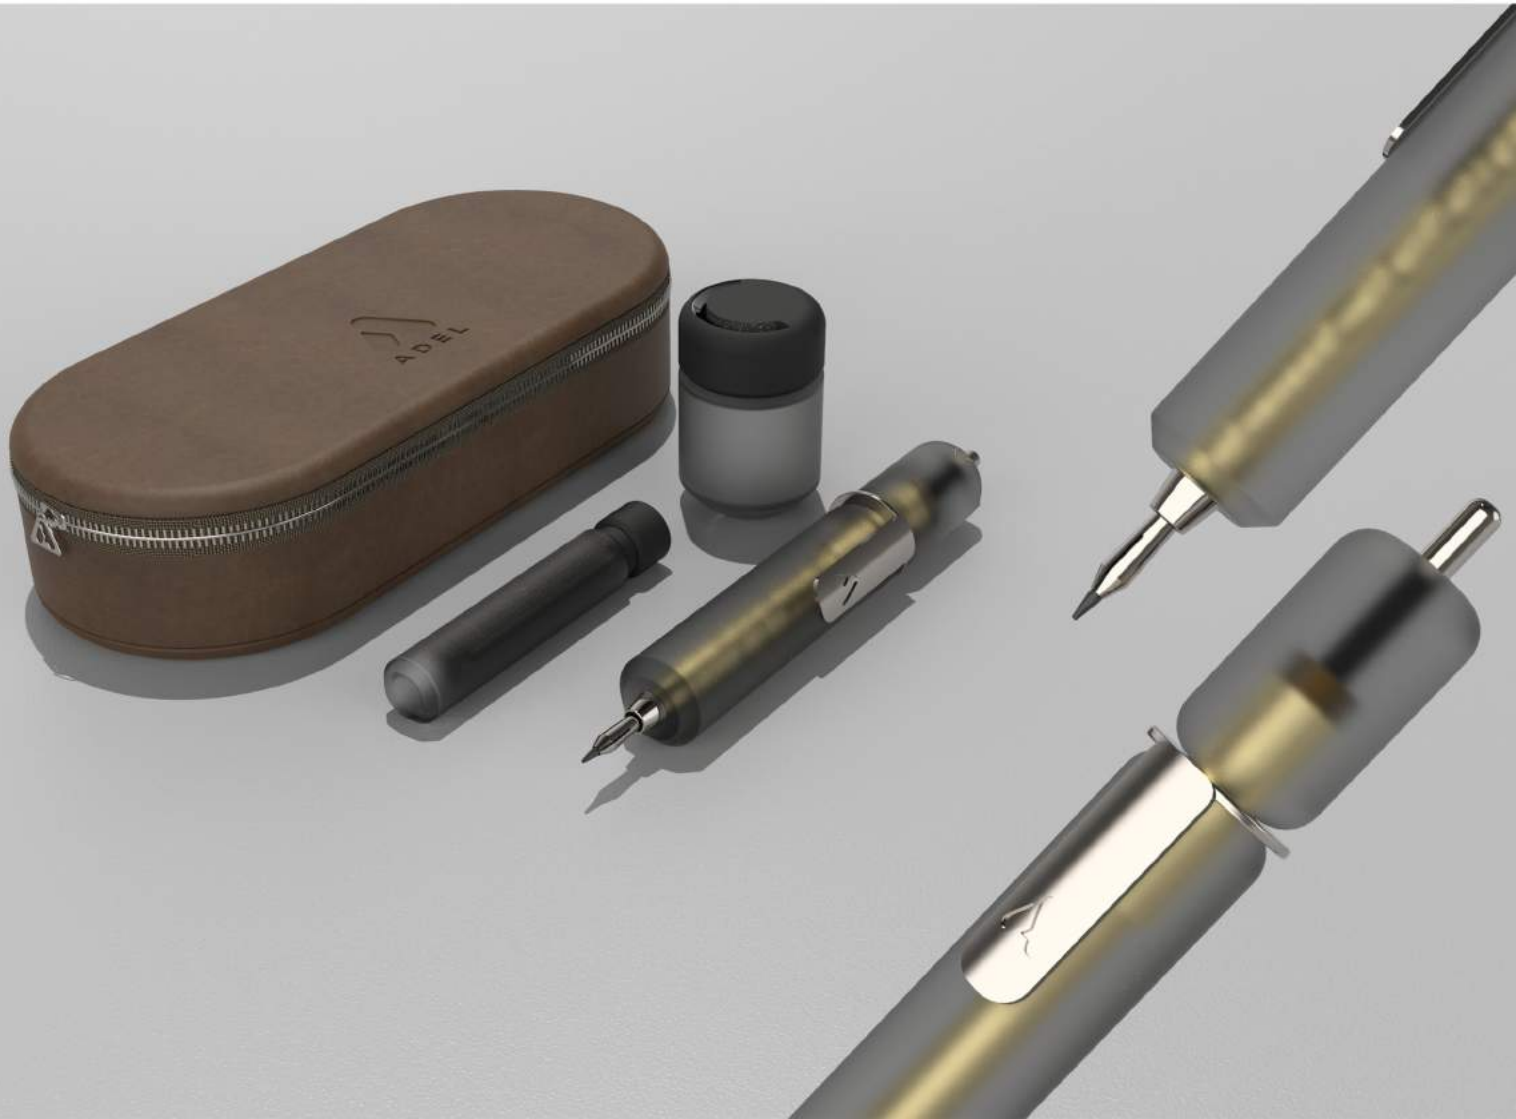

MERT TUĞRA
ŞEN

+90 553 513 1484

merttugrasenoutlook.com

behance.net/mertsen

SPENCIAL

Spencial ürünü kullanıcıya yeni bir deneyim sağlayarak çizmenin daha kararlı ve kolay hale getirilmesini amaçlamıştır. Ürün kullanılırken ucunun sürekli sivri kalması, kullanıcının çizimlerini daha istenilen şekilde kılmıştır. Uç açma işlemi ürünün özelliğini kullanarak gerçekleştiriliyor. Spencial ürün ailesinde bulunan ürünlerin hepsi tek bir deneyim üzerinde tasarlanmıştır.