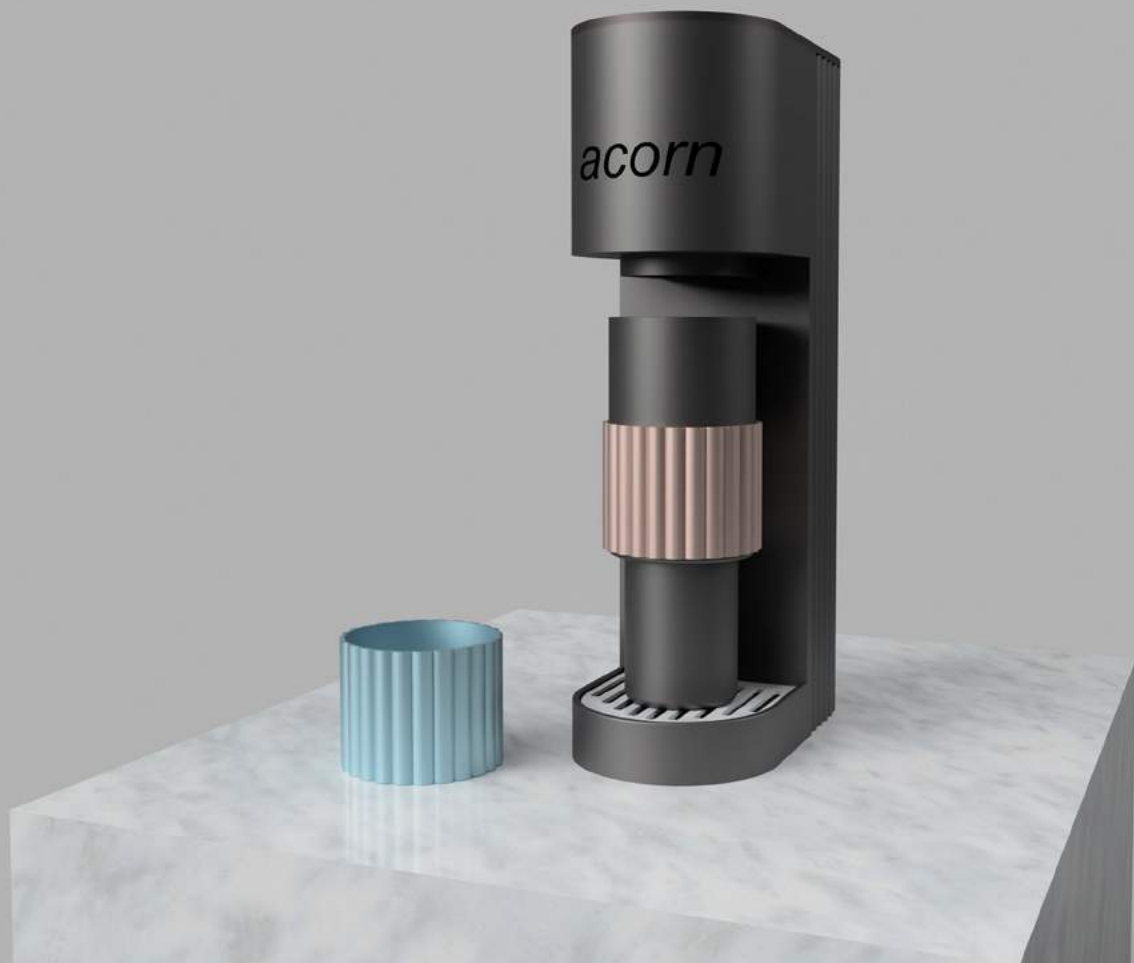

FATMA SÜMEYYE
DURU

+90 532 505 8097

fatmasduru@gmail.com

in/fatmasumeyyeduru

ACORN

ACORN Filtre kahvesini yanında taşıyan kullanıcılar için tüketileceği kahveyi istediği ölçekte taşımaya olanak sağlayan kişiselleştirilebilir modüler ürün tasarımıdır. Proje de hedeflenen, kullanıcının alıştığı lezzette ki kahvesini yanında taşımaya ve taşıdığı ürünü kişiselleştirebilmesine olanak sağlayan ürün tasarımıdır. Ve konsept olarak meşe palamudundan yola çıkarak kişinin hazırladığı kahveyi istediği ölçekte özelleştirebildiği bir termos içine koyarak istediği yere taşıyabilmesi amaçlanmıştır. Ürünün kullanıcı profili, kahve konusunda ilgili, standart lezzeti arayanlar, kahvenin gerçek tadına varmayı isteyen, kahveyi hızlı tüketmeyi değil bir keyif anında tüketmeyi amaçlayan kullanıcılarıdır.