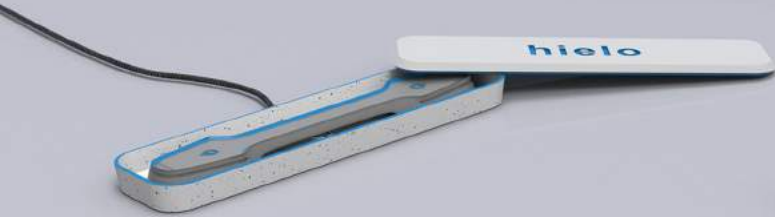

COSMETIC SHOP

BERK KARA

+90 543 850 95 46

berkkaral@outlook.com

linkedin.com/in/berk-kara

HIELO

Hielo, sıcak bir ortamda kısa süreli serinlik hissi sağlamak için geliştirilmiş bir cihazdır. Bu cihaz, bilekteki Ruffini reseptörlerine soğukluk uygulayarak çalışır. Ruffini reseptörleri, ciltte bulunan ve sıcaklık değişikliklerini algılayan özel sinir uçlarıdır. Hielo, bu reseptörlere soğukluk uygulayarak beyne serinlik sinyalleri gönderir, bu da vücut ısısını değiştirmeden kullanıcıya serin bir ortamdaymış gibi hissettirir. Özellikle sıcak havalarda veya yoğun fiziksel aktiviteler sırasında kısa süreli rahatlama sağlamak amacıyla kullanılan Hielo, taşınabilir ve pratik bir çözüm sunar.

hielo

-  90 Saniyede Serinlik Hissiyatı
-  Kablosuz Şarj
-  Tek Şarj İle 30 Dakika Kullanım Süresi

BETÜL ÖZTÜRK

+90 544 480 8188

ozturkbetul123@gmail.com

linkedin.com/in/betul-ozturk

FLEXİ

Yükseklik ayarlı çalışma masası; ofis hayatındaki hareket-sizlik sorununa duyarlı bir bakış açısı ile kullanıcıya, masasını kendi istediği boyuta göre ayarlayabilme veya ayakta çalışabilme imkanı sunar. Ofis ortamarındailetişim ve odak büyük bir öneme sahip, Flexi istenilen açığa göre ayarlanabilir kişisel alan oluşturmanızı sağlar. Normal çekmecelerden farklı olarak tablaya tek noktadan bağlı olup 90 dereceye kadar açılabilir bu sayede çekmecenin tamamı rahatlıkla kullanılabilir.