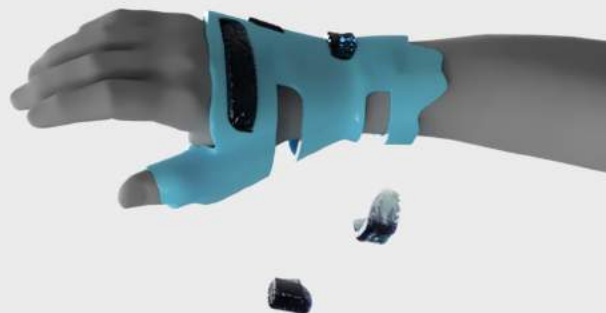

Handice

HOT'N COLD