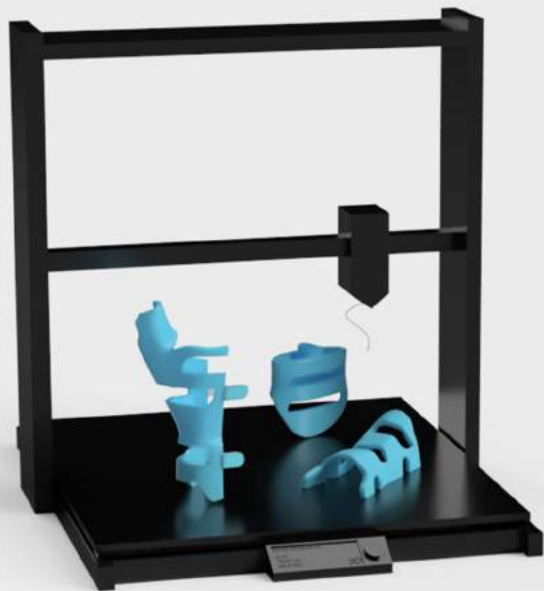

Handice

HOT'N COLD