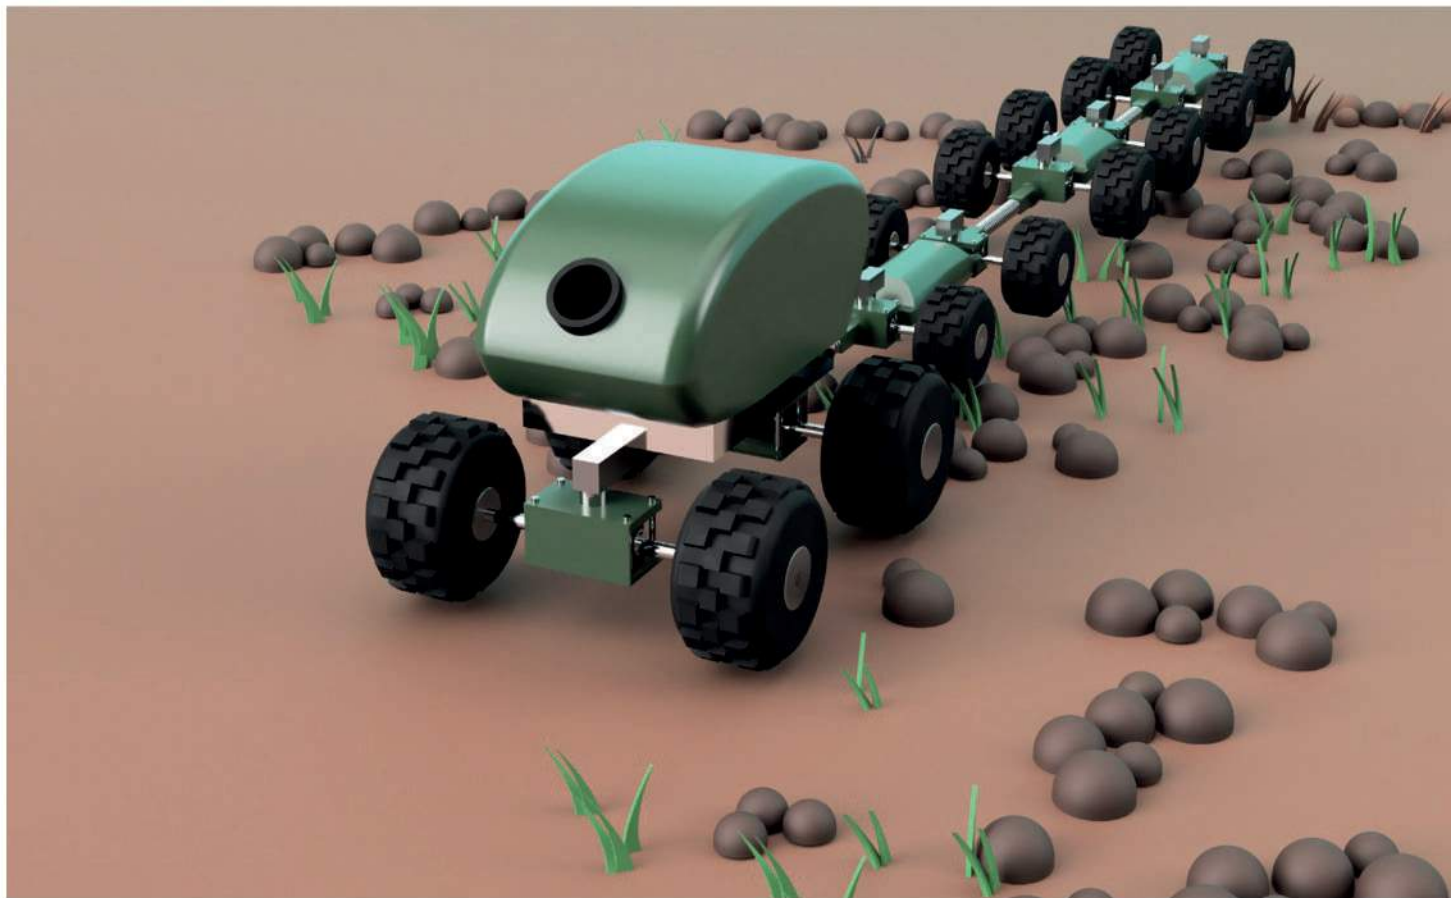

KADİR KAĞAN
DALYAN

+90 5070604905

dldkadir@hotmail.com

in/kadir-kağan-dalyan

KD-34

Açık arazide uzaktan kontrol yoluyla kendini imha ederek hedeflere zarar verir. Amacı hedefi işlevsiz hale getirmek şaşırtmak ya da geciktirmektir. Askeri personelimizin can güvenliğini tehlikeye sokmadan operasyonlarda yer alması amacıyla tasarlanmıştır.