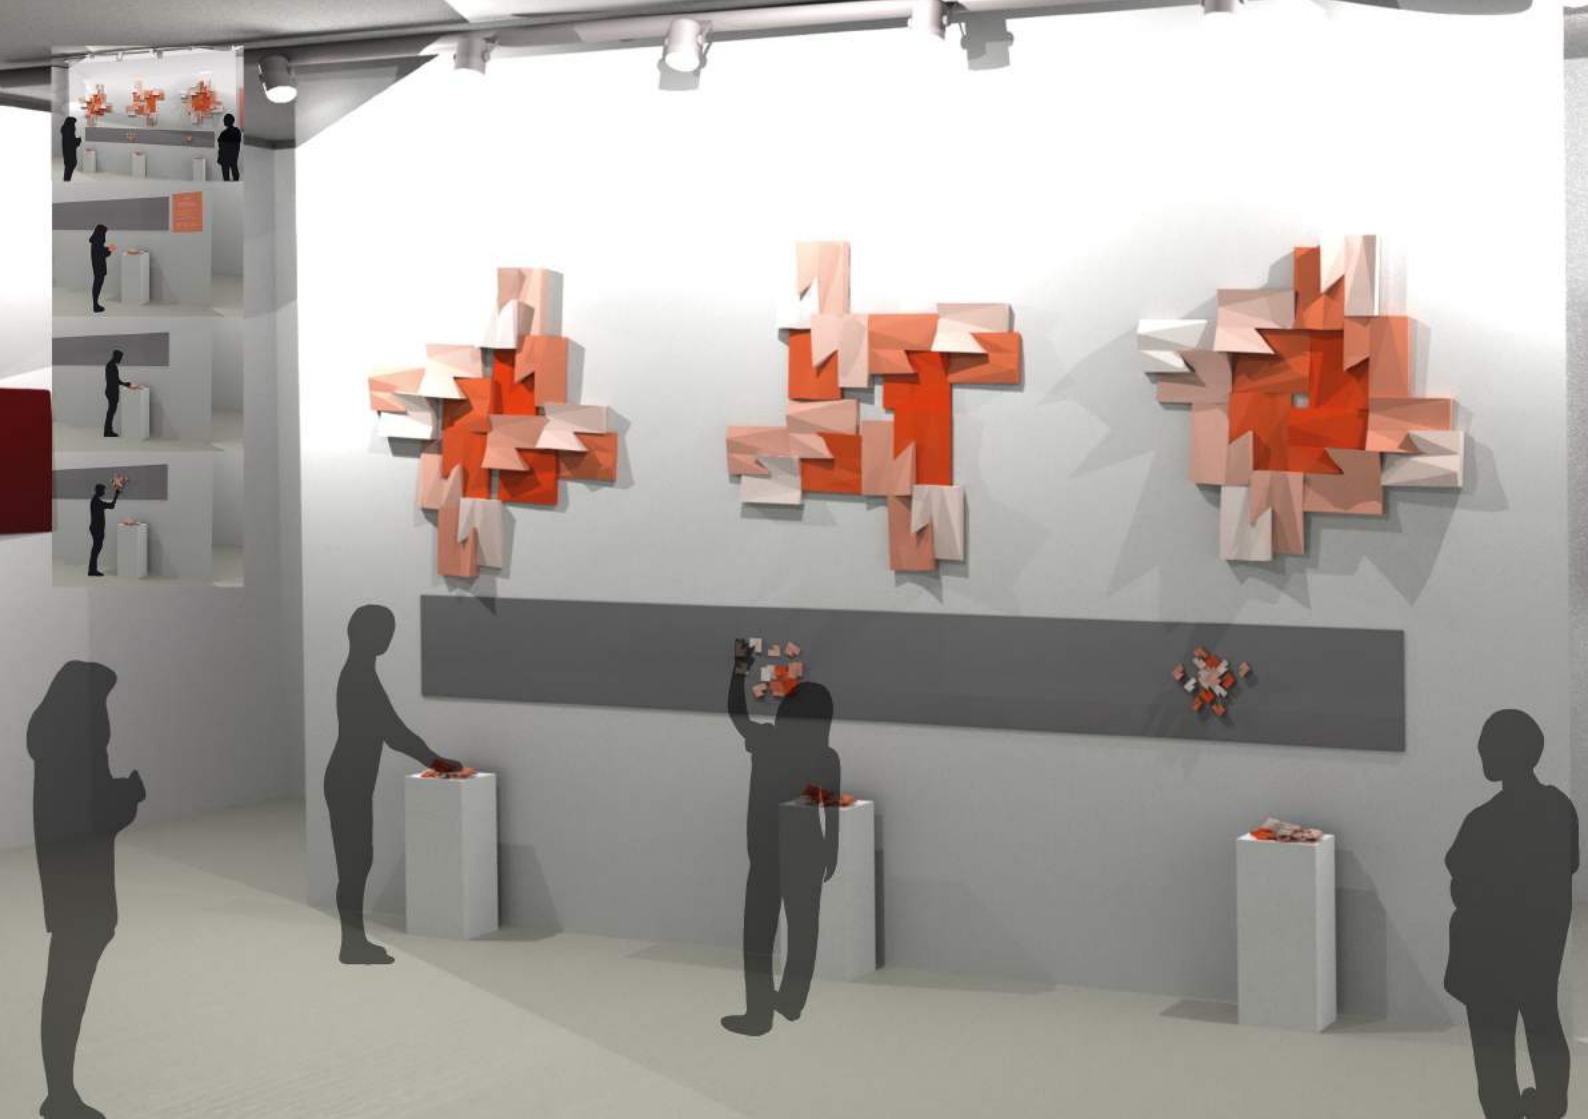

ZEYNEP SUĐE
ERDEM

+90 534 573 32 34

synep.erdem@gmail.com

linkedin.com/in/zeynep-erdem

SAYE

Türk Anadolu motiflerinden biri olan “Kadın ve Erkeğin Uyumunu” olarak nitelendirilen bu motif “Gölge ve Işık” ile birlikte ortak bir kültürü hedefleyen “Saye” ürününü ortaya çıkarmıştır. “Saye” ile birlikte kullanıcılara kendi bakış açılarının farklılıklarını görmeyi hedeflemektedir. Aynı zamanda “Saye” kullanıcılarına bu deneyimi yaşatmayı da hedeflemektedir. Onlar için özel olarak tasarlanmış “Saye” parçaları bulunmaktadır. Bu parçalar ile kullanıcılar kendilerine ait yeni versiyonları oluşturur.