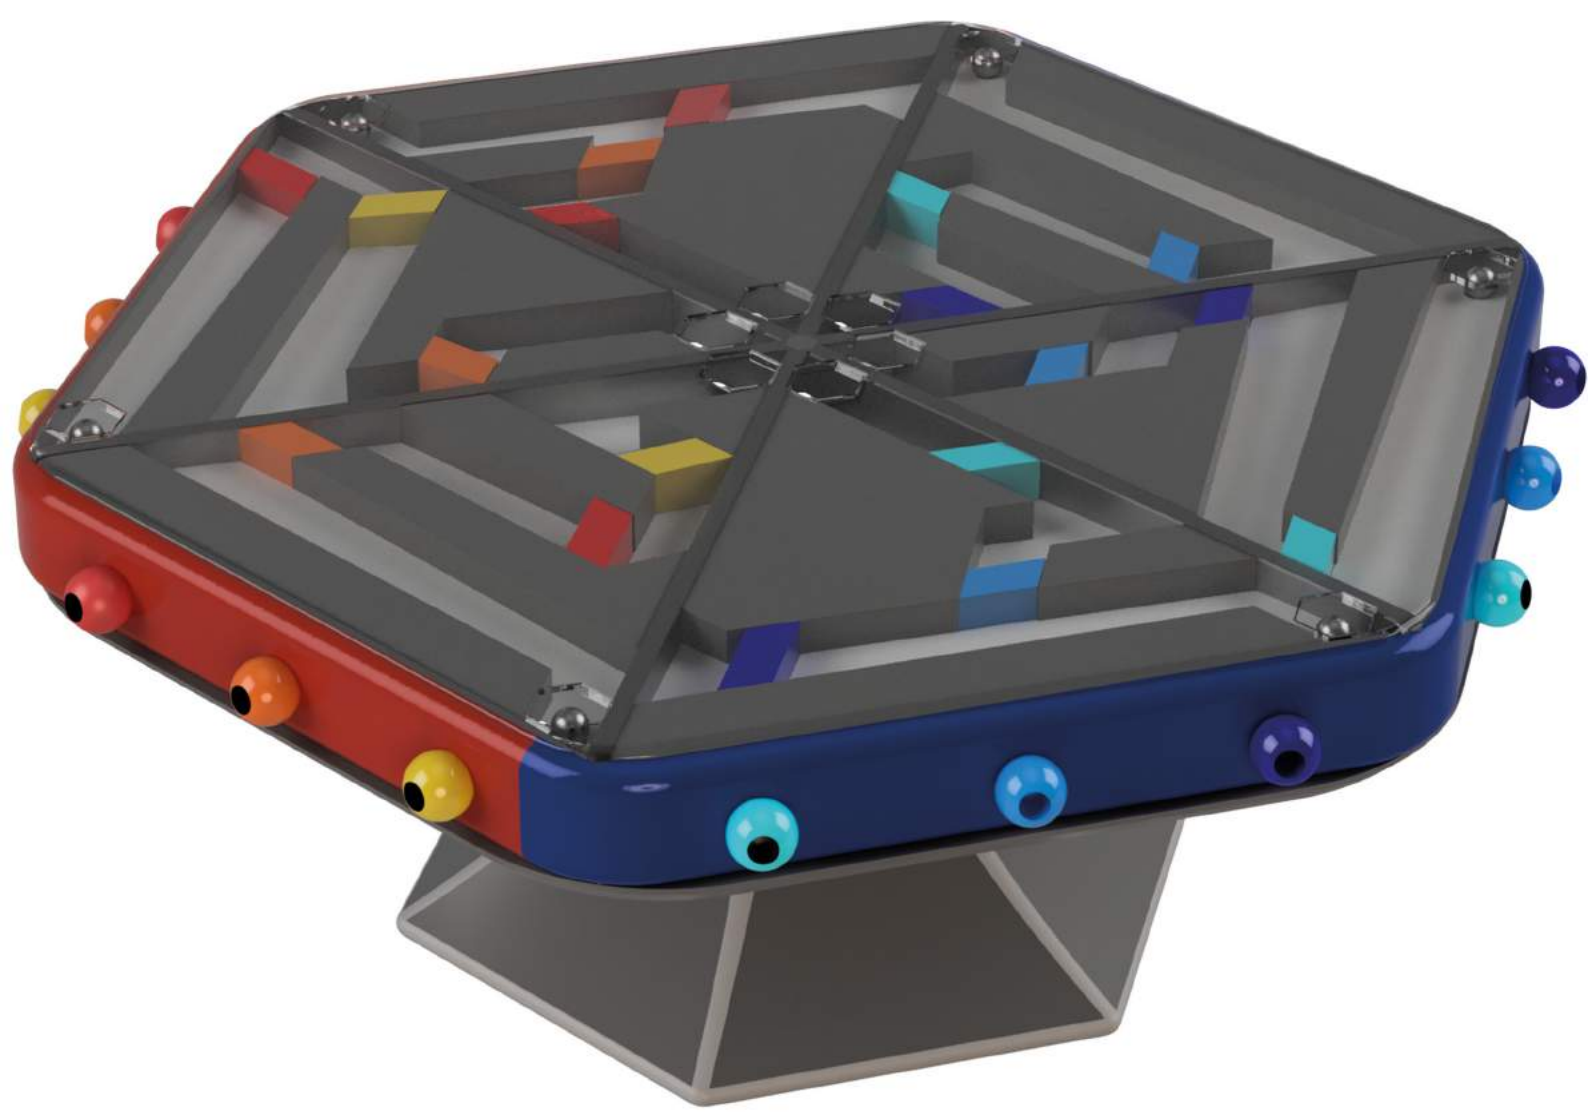

GÖRSU

EMİN BURAK USTA

+90 539 230 32 96

e.burakusta02@gmail.com

linkedin.com/in/emin-burak-usta

ASAVARI

4-6 yaş aralığındaki kullanıcı kitlesini hedef alan, kullanıcılarını takım çalışması yolu ile sosyalleşmeye teşvik eden bir eğlence ürünü olan Asavari, 3 kişilik 2 takım olarak 6 kullanıcı gerektirir. Aynı anda başlayan kullanıcılar kendi takımlarının bilyelerini takım arkadaşlarının engellerini hareket ettirerek merkeze ulaştırma hedefindedir ve 3 bilyeyi merkeze ulaştıran ilk takım kazanır.