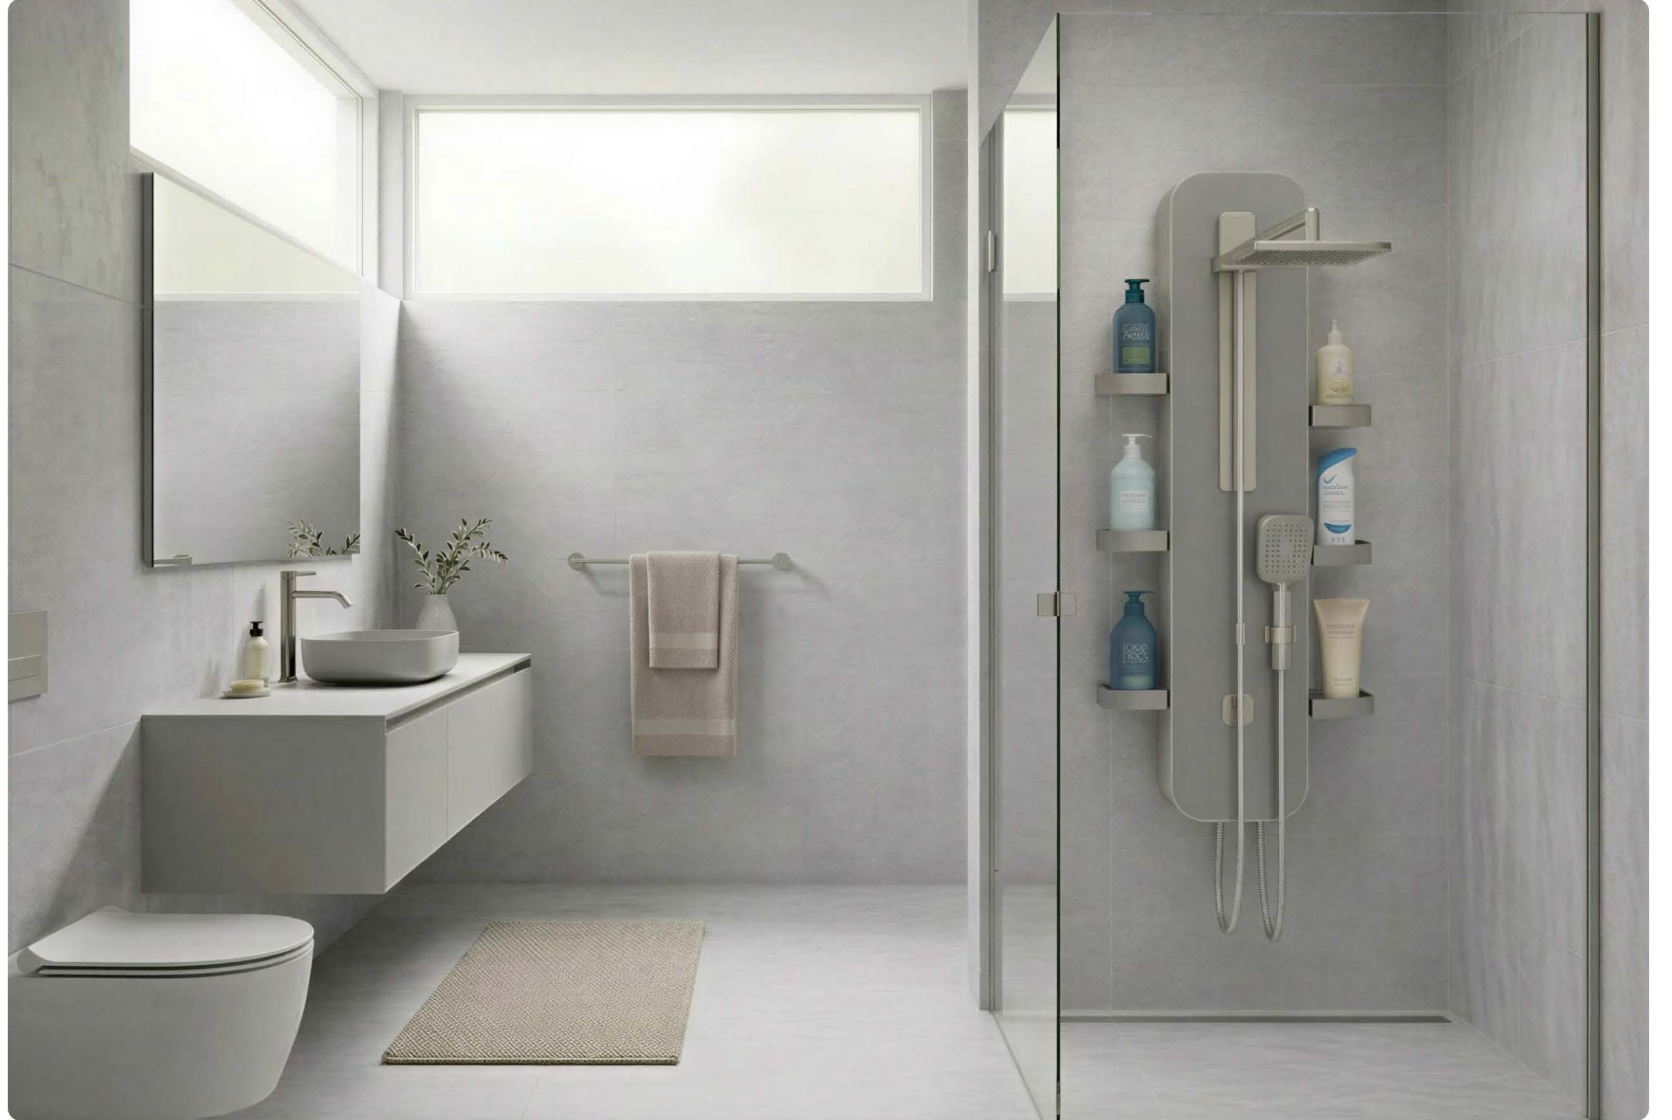

Proje Adı: Flowera

Brief: Akışkan formların yetişkin bireylerle etkileşime girdiği, ferah ve minimalist bir banyo deneyimi sunan lavabo ve klozet ürün ailesi.

Endüstriyel Tasarım Stüdyosu | EUT451

Hilal GÜN
hilalgun.id@gmail.com

PILLAR

Pillar, farklı kullanıcı boylarına hassasiyetle uyum sağlayan dikey taşıyıcı sistemiyle kişiselleştirilmiş bir duş deneyimi sunar. Stabil kullanım, modüler raf yapısıyla düzen ve hijyenle tamamlanır.