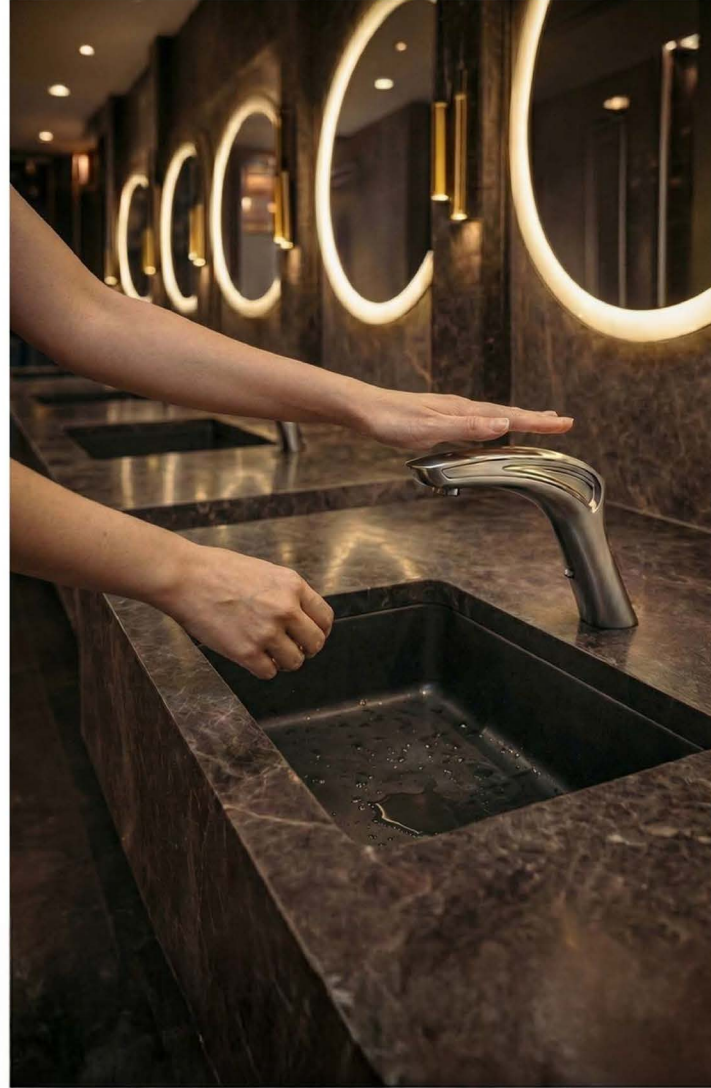

Proje Adı: PILLAR

Brief: Farklı ortam ve kullanım koşullarına uyum sağlayabilen duş paneli

Endüstriyel Tasarım Stüdyosu | EUT451

İlayda Yüksel KIRIŞ
ilaydayukselekr@gmail.com

Kamusal alanlardaki tuvaletlerde musluk ile el kurutma cihazları arasındaki mesafe, zemine damlayan sular nedeniyle kayma riskine ve kirliliğe yol açmaktadır. Bu soruna yenilikçi bir yaklaşım sunan FIN, kullanıcının el yıkama ve kurutma işlemlerini yer değiştirmeden tek bir noktada tamamlamasını sağlayarak pratik ve güvenli bir deneyim sunmaktadır.

Proje Adı: FIN

Brief: Kamuya açık alanlarda, kullanıcıların el yıkama ve kurutma işlemlerini tek bir noktada tamamlamasını sağlayan su ile zaman kaybını minimize eden lavabo armatürü.

Endüstriyel Tasarım Stüdyosu | EUT451