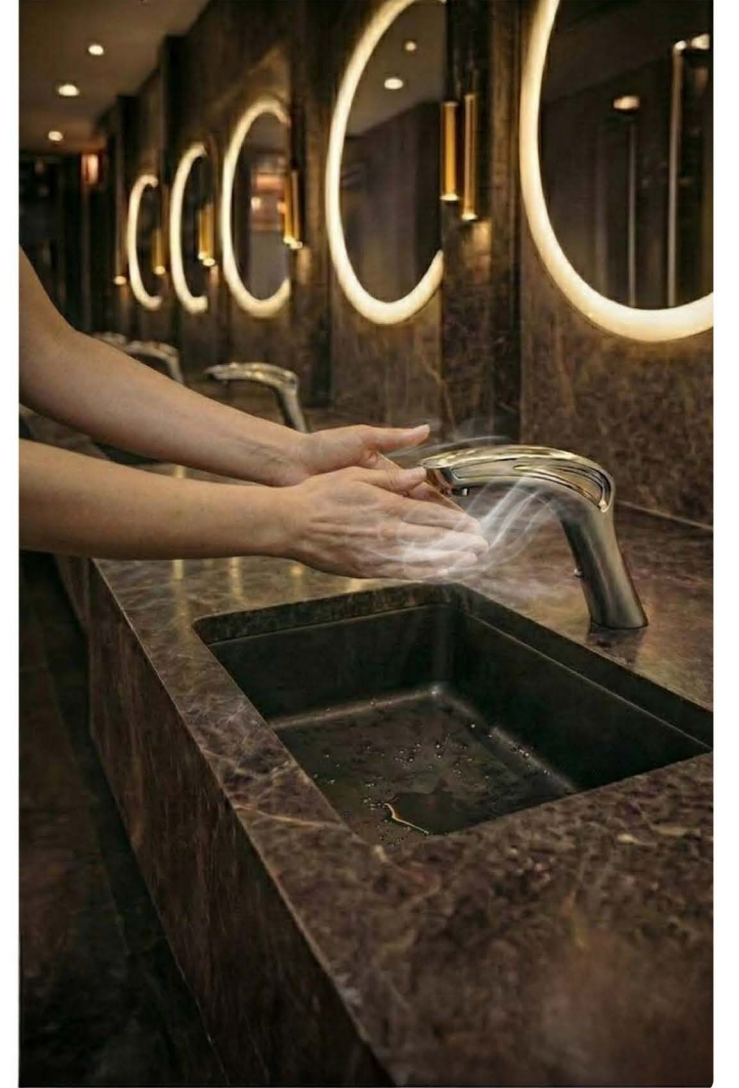

Proje Adı: PILLAR

Brief: Farklı ortam ve kullanım koşullarına uyum sağlayabilen duş paneli

Endüstriyel Tasarım Stüdyosu | EUT451

İlayda Yüksel KIRIŞ
ilaydayukselekr@gmail.com

Kamusal alanlardaki tuvaletlerde musluk ile el kurutma cihazları arasındaki mesafe, zemine damlayan sular nedeniyle kayma riskine ve kirliliğe yol açmaktadır. Bu soruna yenilikçi bir yaklaşım sunan FIN, kullanıcının el yıkama ve kurutma işlemlerini yer değiştirmeden tek bir noktada tamamlamasını sağlayarak pratik ve güvenli bir deneyim sunmaktadır.

Proje Adı: FIN

Brief: Kamuya açık alanlarda, kullanıcıların el yıkama ve kurutma işlemlerini tek bir noktada tamamlamasını sağlayan su ile zaman kaybını minimize eden lavabo armatürü.

Endüstriyel Tasarım Stüdyosu | EUT451