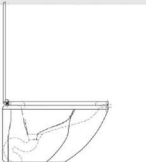

Proje Adı: Flowera

Brief: Akışkan formların yetişkin bireylerle etkileşime girdiği, ferah ve minimalist bir banyo deneyimi sunan lavabo ve klozet ürün ailesi.

Endüstriyel Tasarım Stüdyosu | EUT451