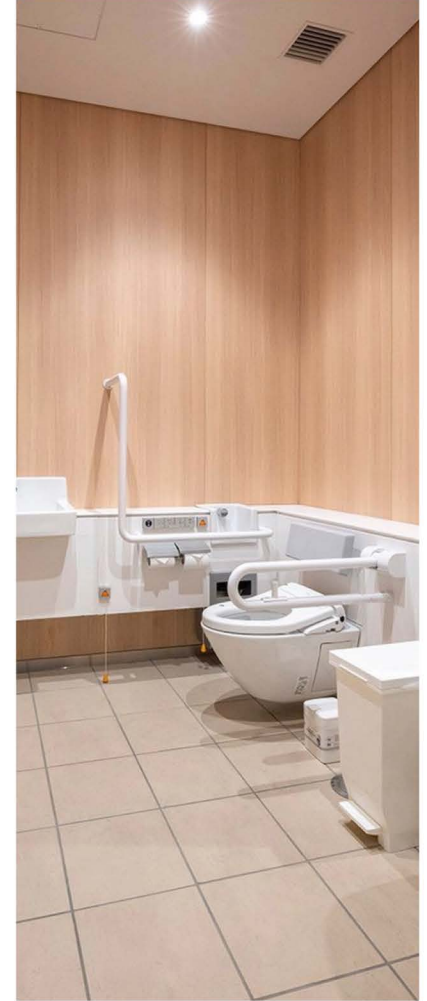

Ventilux Spot: Light That Breathes

BRIEF: aydınlatma ve havalandırmayı tek bir armatürde birleştirerek hava kalitesini iyileştirir, hoş olmayan kokuları azaltır ve nemi ortadan kaldırırken, sade ve görsel olarak göze batmayan bir ürün tasarımı

Hedef konum: Banyolar (Hastane banyosu – Spor salonu banyosu – Umumi banyolar)

Problem: (Sık kullanmak – Koku birikimi - Yetersiz havalandırma - Çekici olmayan geleneksel havalandırma sistemleri)

Çözüm: Tek bir ünite iki görevi birden yerine getirir: Aydınlatma + Havalandırma
Bu, cihaz sayısını azaltır, temiz bir görünüm sağlar ve daha iyi bir kullanıcı deneyimi sunar.

CE

EAC

ENEC-03

NOM

QCERT

BIS PENDING

CCC PENDING

DALI

Ø125