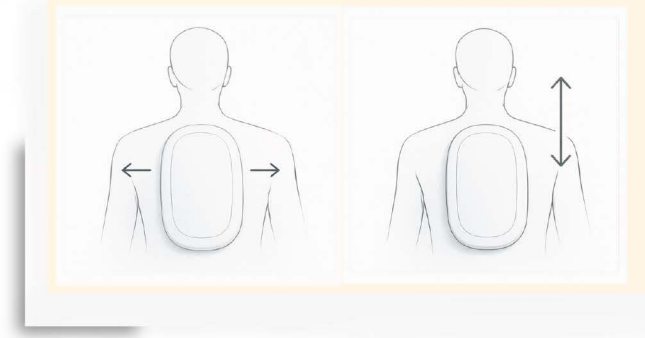

Proje Adı: Kavis

Brief: Kişisel temizlik esnasında farkında olmadan yapılan bedensel hareketleri bilinçli ve kontrollü hale getirerek, mikro masaj yoluyla bedensel farkındalık ve rahatlamaı destekleyen bir banyo ürünü

Endüstriyel Tasarım Stüdyosu | EUT451

Kavis

Kişisel temizlik esnasında farkında olmadan yapılan bedensel hareketleri bilinçli ve kontrollü hale getirerek, mikro masaj yoluyla bedensel farkındalık ve rahatlamaı destekleyen bir banyo ürünü

WELL-BEING & RİTÜEL

Günelik yaşamda denge ve farkındalık

SOSYAL - TUTKU	ALGI - DOĞAL	SPOR - DİRENC
Ortak İlgı	Farkındalık	Zindelik
REKABET - DUYGU	YAPAY - HALİS	SPOR - DİRENC
Azım	Déjà Vu	Ritüel
	YAPAY - HALİS	
	Déjà Vu