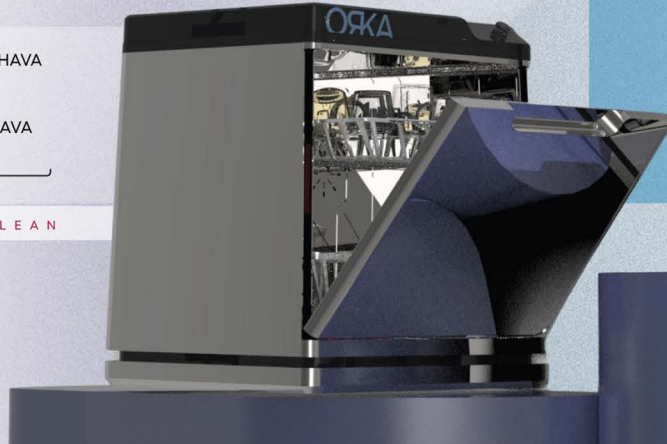

AERO CLEAN

Baristalar ve servis personeli için hızlı, sezgisel ve güvenli kullanım. Yoğun servis temposunda, **ek işlem gerektirmeden servise hazır bardaklar**. Kullanıcı için daha az iş yükü, müşteri için daha fazla güven.

AERO

CLEAN

SOĞUK HAVA

SICAK HAVA

AERO CLEAN