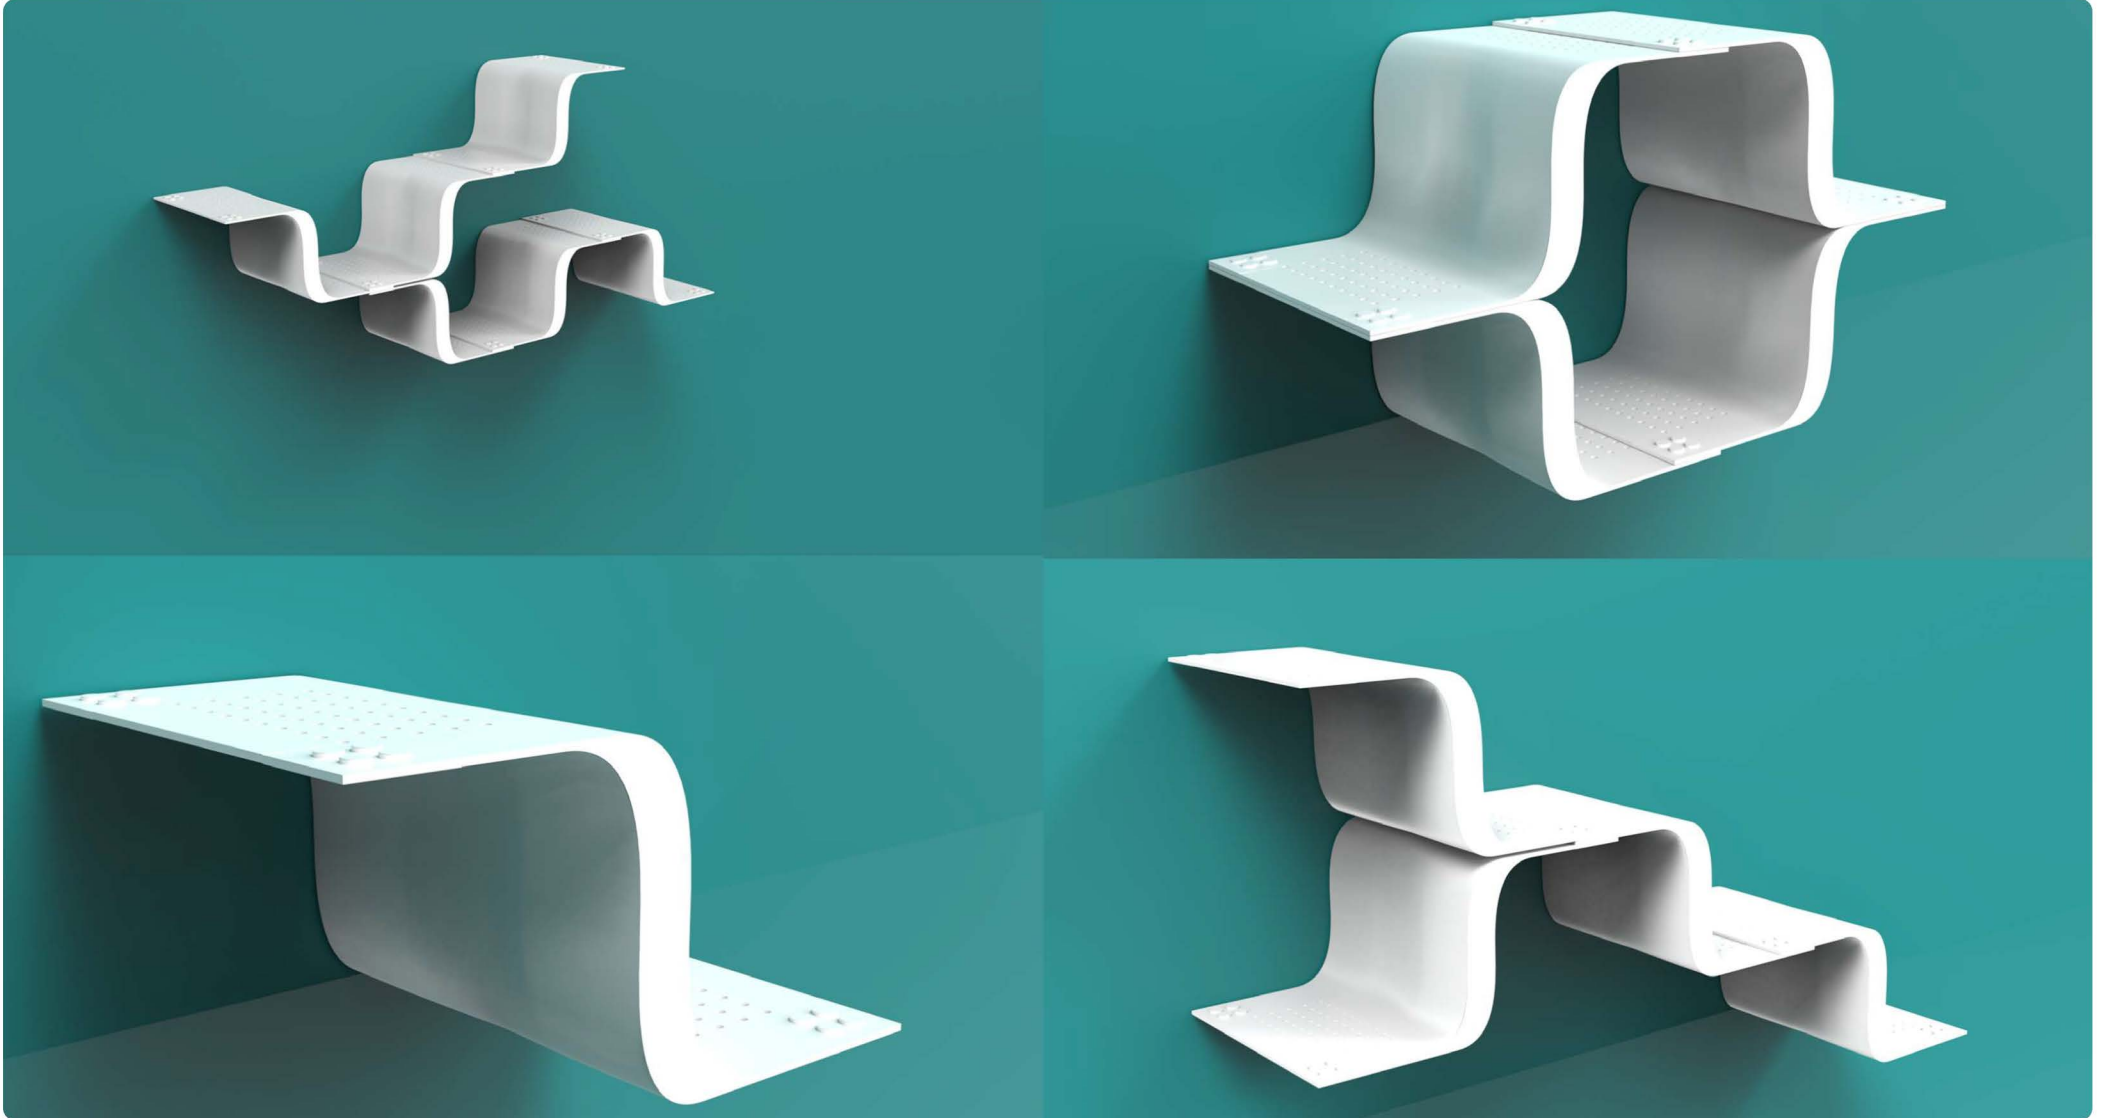

Kamola Toshpulatova
mavlyanovakamowka18@gmail.com

Proje Adı: MYSET

Brief: Aile bireylerinin banyo kullanım alışkanlıklarına göre şekillenebilen düzenleme birimi

Endüstriyel Tasarım Stüdyosu | EUT451