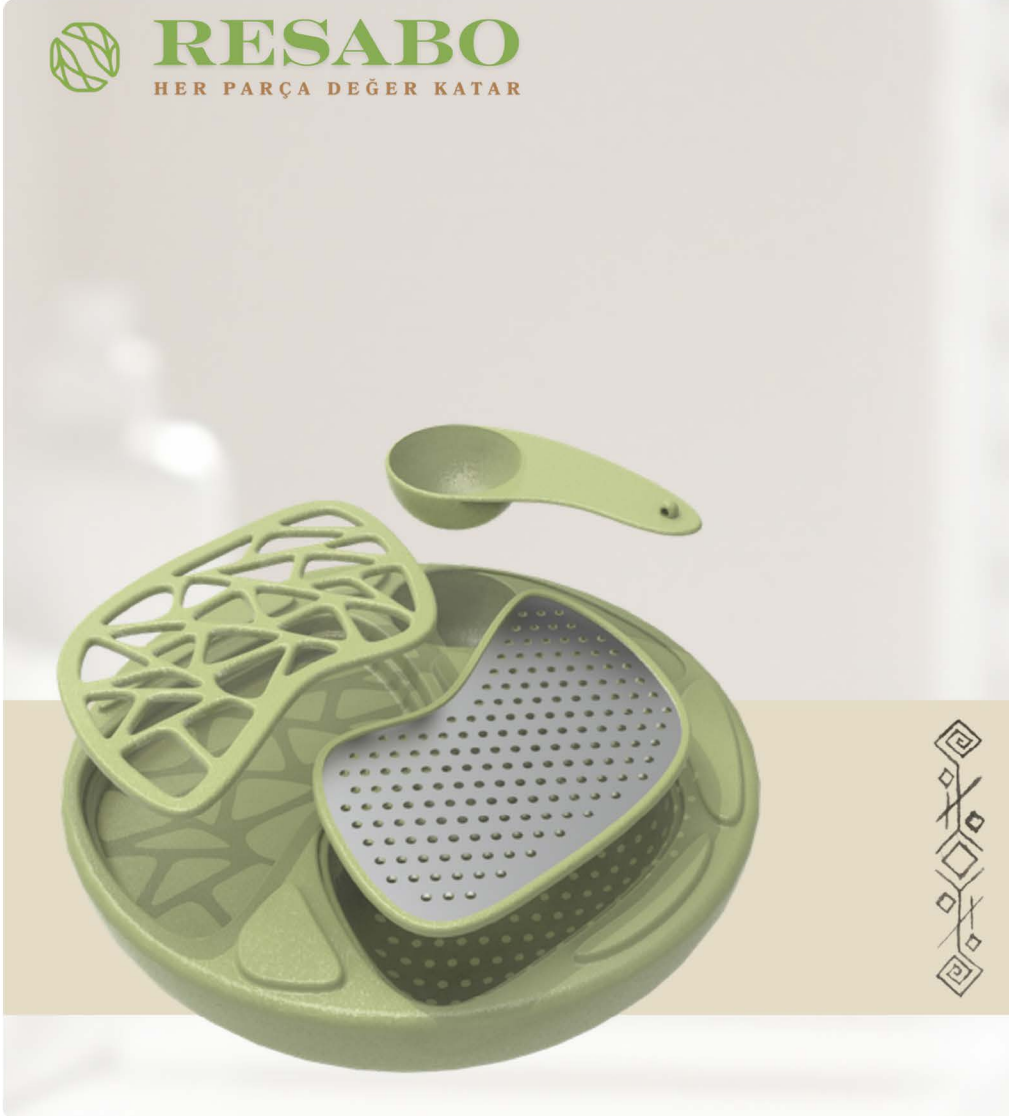

Sinan KURTAY
sinan.kurtay54@gmail.com

Proje Adı: RESABO

Brief: Çevreci kullanıcılar için sabun artıklarını değerlendirerek geleneksel alışkanlıkları modern yaşamla buluşturan bir sabunluk.

Endüstriyel Tasarım Stüdyosu | EUT451