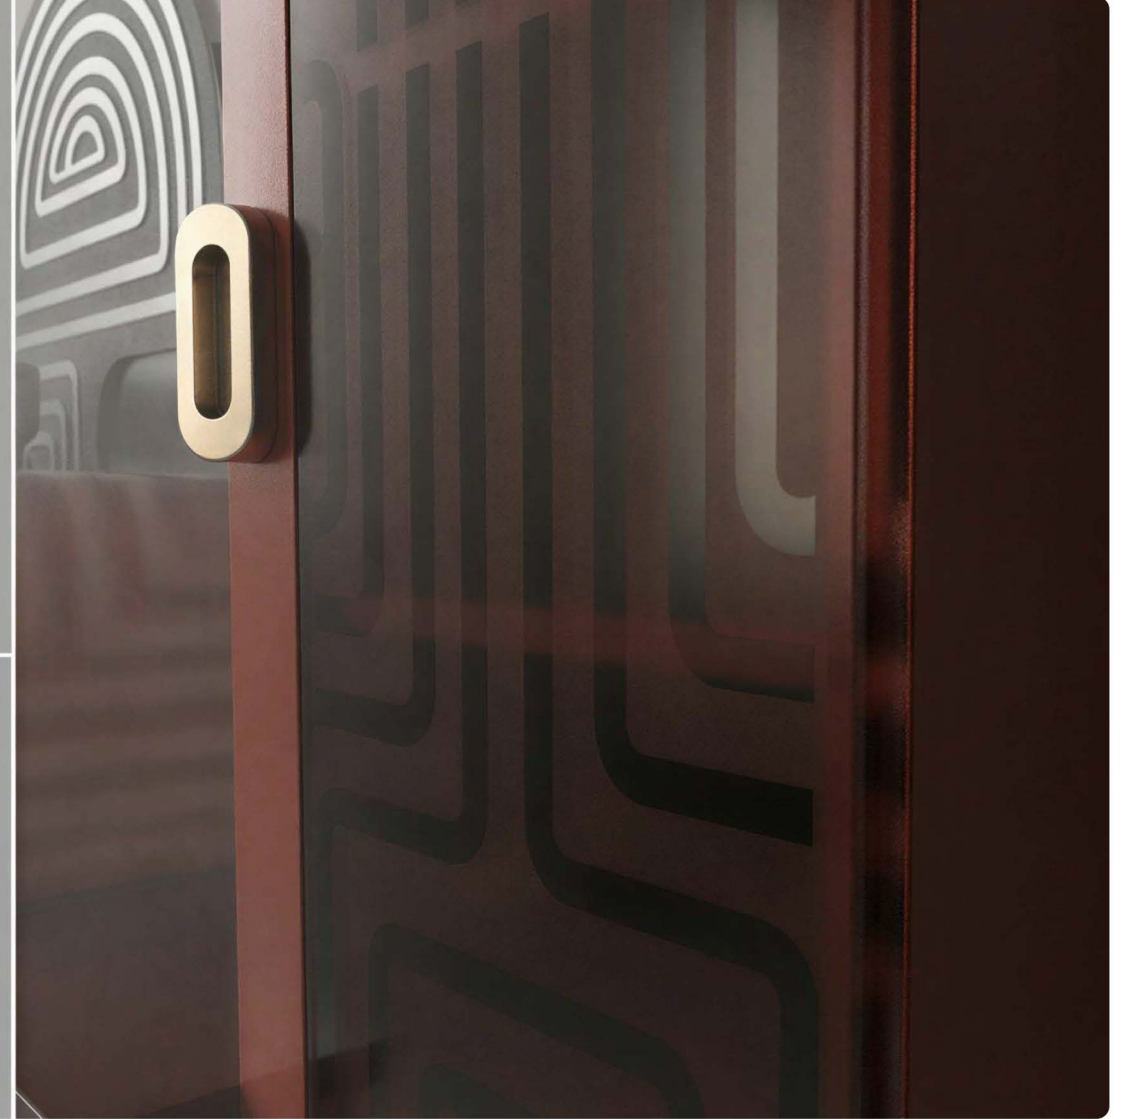

Proje Adı: DEM

Brief: Islak mekânlardaki buharın geçici ritmini görsel düzene dönüştüren duysal saklama dolabı koleksiyonu.

Endüstriyel Tasarım Stüdyosu | EUT451