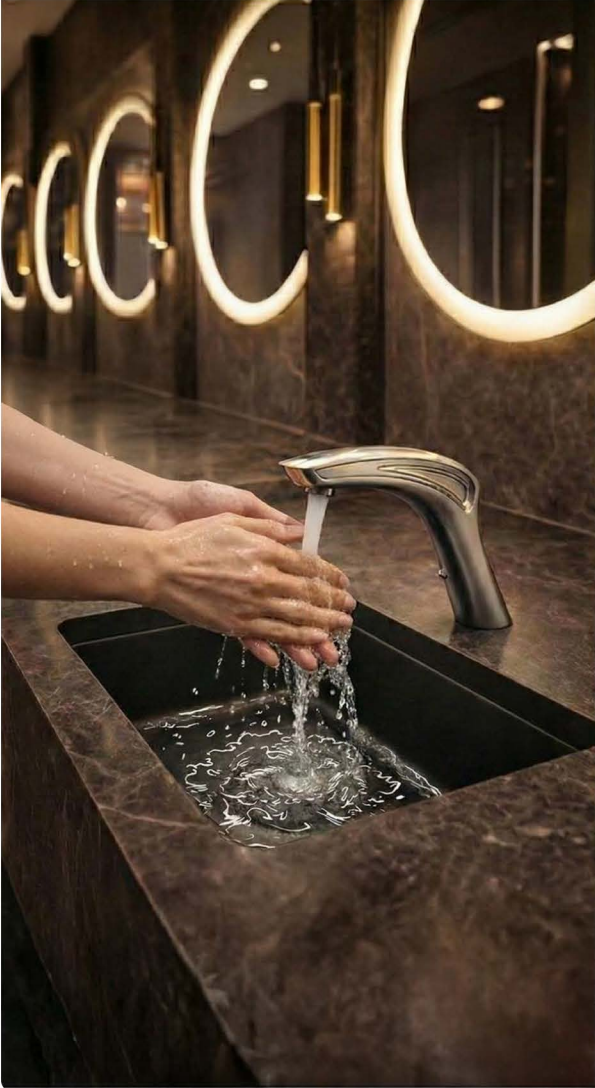

Proje Adı: PILLAR

Brief: Farklı ortam ve kullanım koşullarına uyum sağlayabilen duş paneli

Endüstriyel Tasarım Stüdyosu | EUT451

İlayda Yüksel KIRIŞ
ilaydayukselekr@gmail.com

Kamusal alanlardaki tuvaletlerde musluk ile el kurutma cihazları arasındaki mesafe, zemine damlayan sular nedeniyle kayma riskine ve kirliliğe yol açmaktadır. Bu soruna yenilikçi bir yaklaşım sunan FIN, kullanıcının el yıkama ve kurutma işlemlerini yer değiştirmeden tek bir noktada tamamlamasını sağlayarak pratik ve güvenli bir deneyim sunmaktadır.

Proje Adı: FIN

Brief: Kamuya açık alanlarda, kullanıcıların el yıkama ve kurutma işlemlerini tek bir noktada tamamlamasını sağlayan su ile zaman kaybını minimize eden lavabo armatürü.

Endüstriyel Tasarım Stüdyosu | EUT451