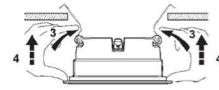

Ventilux Spot: Light That Breathes