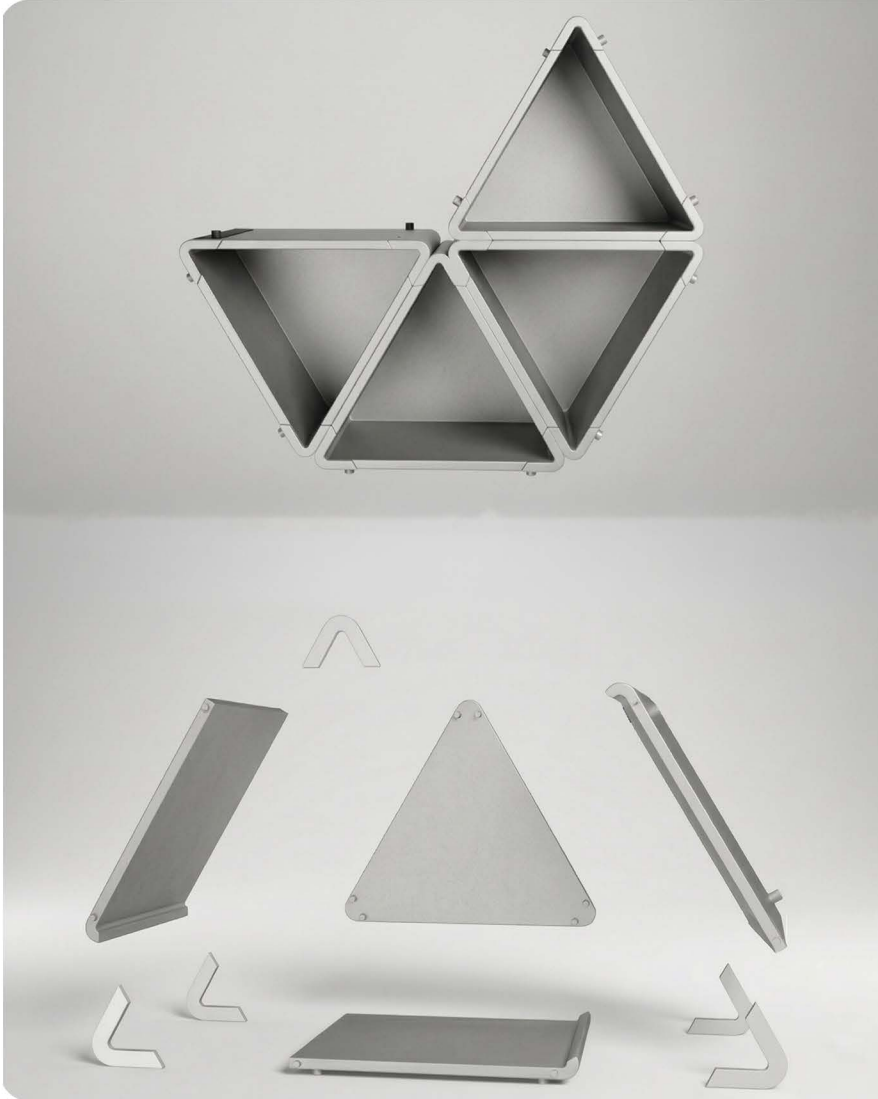

Proje Adı: ORDO

Brief: Banyolarda düzeni sağlamayı amaçlayan, organize olabilen mobilya

Endüstriyel Tasarım Stüdyosu | EUT451