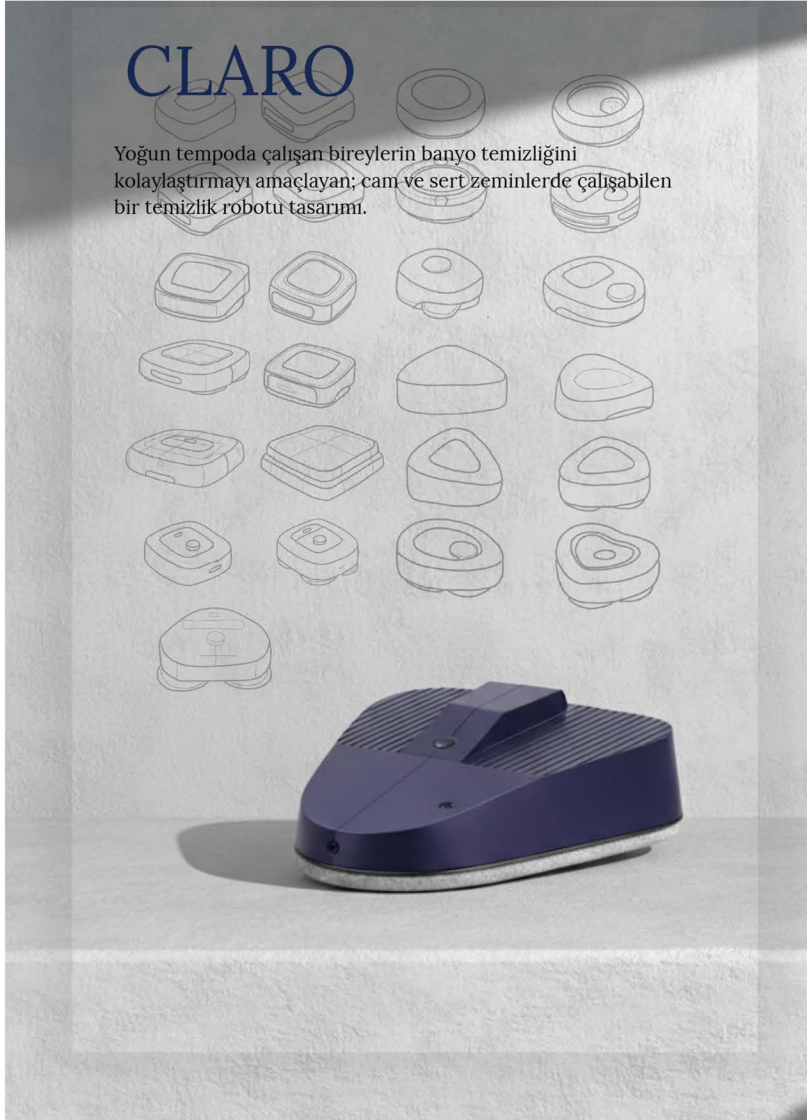

Proje Adı: CLARO

Brief: Yoğun tempoda çalışan bireylerin banyo temizliğini kolaylaştırmayı amaçlayan; cam ve sert zeminlerde çalışabilen bir temizlik robotu tasarımı.

Endüstriyel Tasarım Stüdyosu | EUT451

CLARO

Yoğun tempoda çalışan bireylerin banyo temizliğini kolaylaştırmayı amaçlayan; cam ve sert zeminlerde çalışabilen bir temizlik robotu tasarımı.

Temizlik Ve Hijyen

Zamansal Döngü

Zaman

Döngü

KONSEPT

Yoğun tempoda çalışan kullanıcılar için tasarlanmış çift modlu temizlik robotudur. Tek cihazla cam ve zemin/duvar yüzeylerini temizler. Cam modunda nemi hızla giderir; zemin modunda vakum + döner mop sistemiyle ıslaklığı kontrol edip yüzeyi hızlı kurutur.