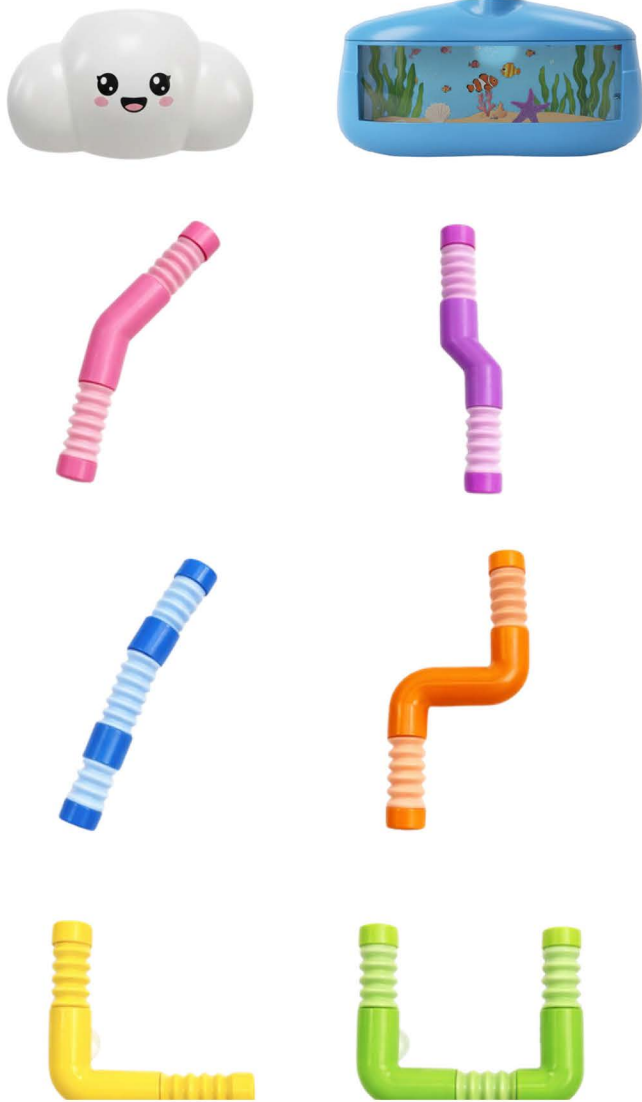

Sadık Tuğra TUNCER
sadiktugratuncer@gmail.com

Proje Adı: FLOWERA

Brief: 3-6 yaş arası çocukların suya hareketler kazandırarak banyo sürecini keyifli bir deneyime dönüştürdükleri banyo oyuncuğu.

Endüstriyel Tasarım Stüdyosu | EUT451