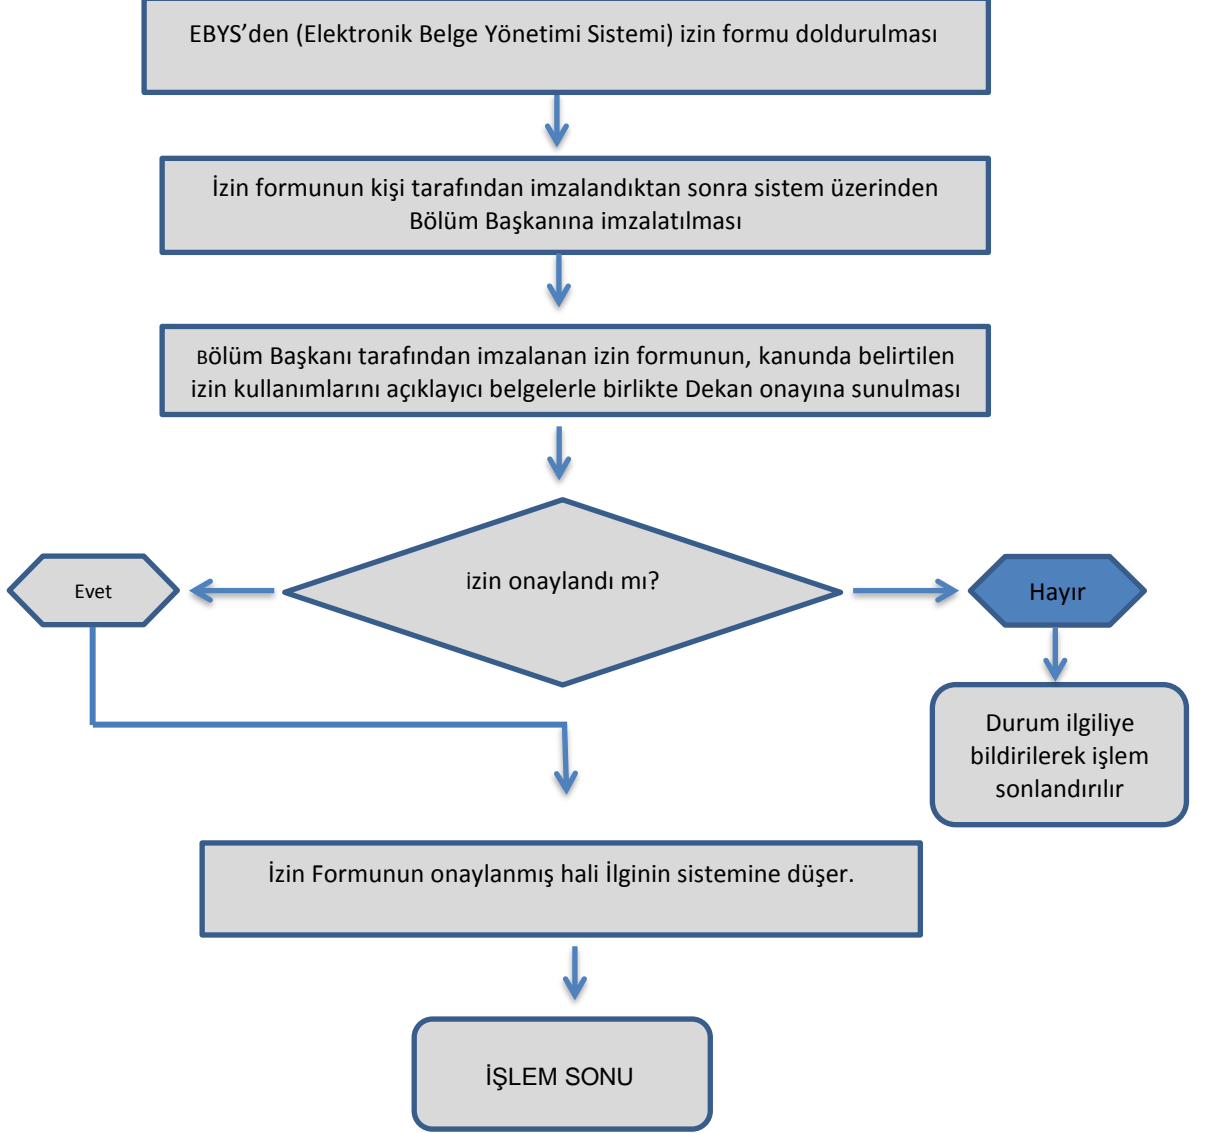

T.C.
KARABÜK ÜNİVERSİTESİ
SAFRANBOLU FETHİ TOKER GÜZEL SANATLAR VE
TASARIM FAKÜLTESİ

İZİN İŞLEMLERİ

EVLİLİK, DOĞUM VE ÖLÜM İZİNİ İŞLEMLERİ