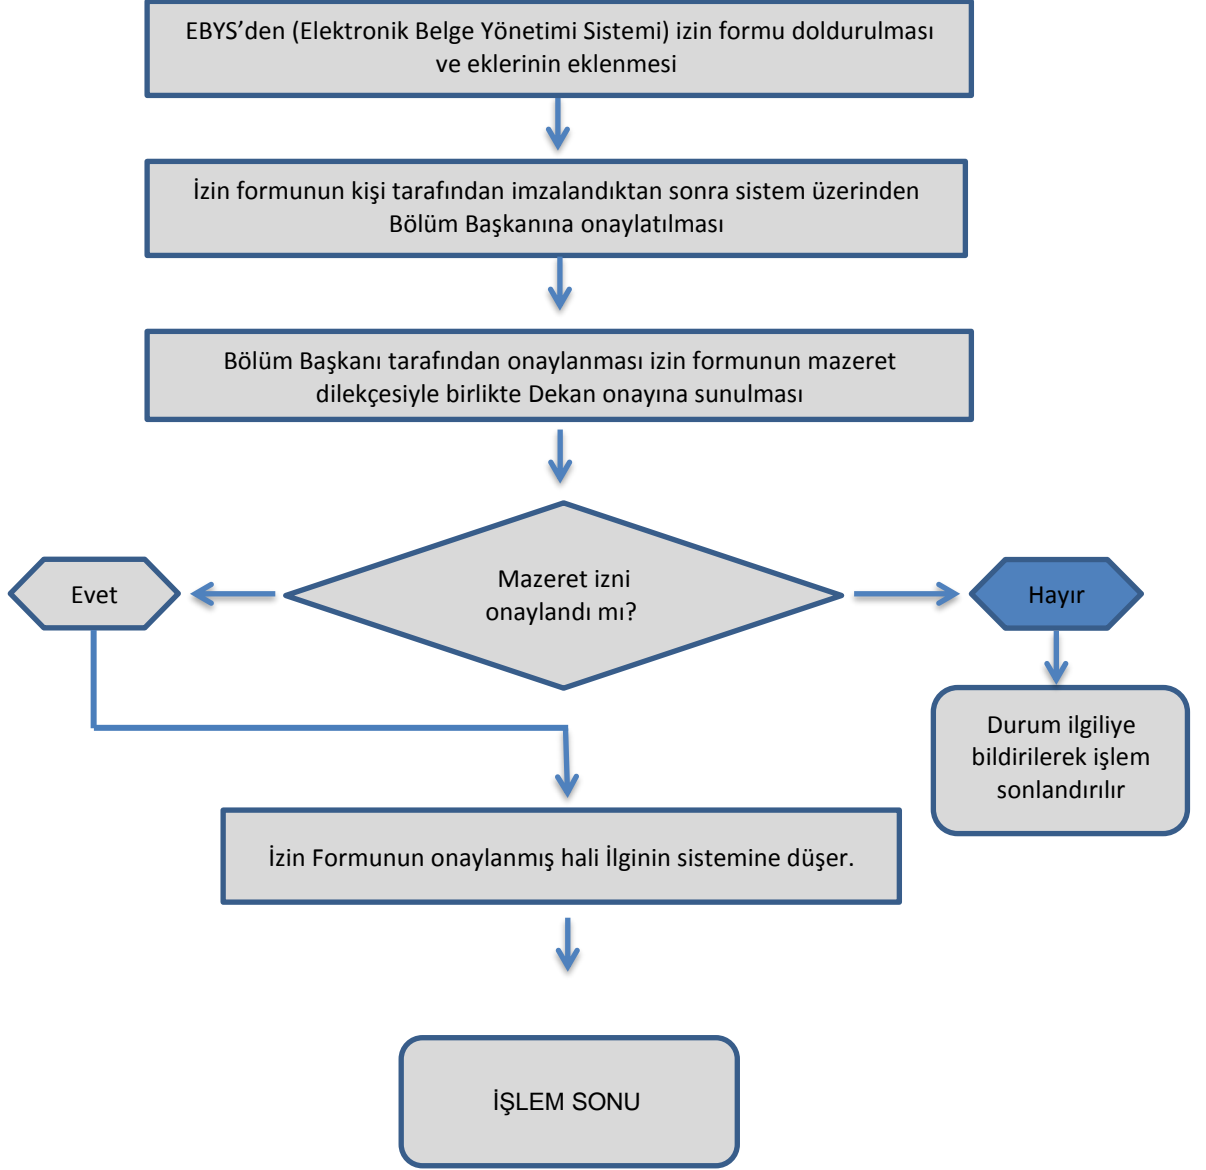

İZİN İŞLEMLERİ

YILLIK İZİN İŞLEMLERİ

T.C.
KARABÜK ÜNİVERSİTESİ
SAFRANBOLU FETHİ TOKER GÜZEL SANATLAR VE
TASARIM FAKÜLTESİ

İZİN İŞLEMLERİ

MAZERET İZİN İŞLEMLERİ

T.C.
KARABÜK ÜNİVERSİTESİ
SAFRANBOLU FETHİ TOKER GÜZEL SANATLAR VE
TASARIM FAKÜLTESİ

İZİN İŞLEMLERİ

EVLİLİK, DOĞUM VE ÖLÜM İZİNİ İŞLEMLERİ

İZİN İŞLEMLERİ

ÜCRETSİZ İZİN İŞLEMLERİ