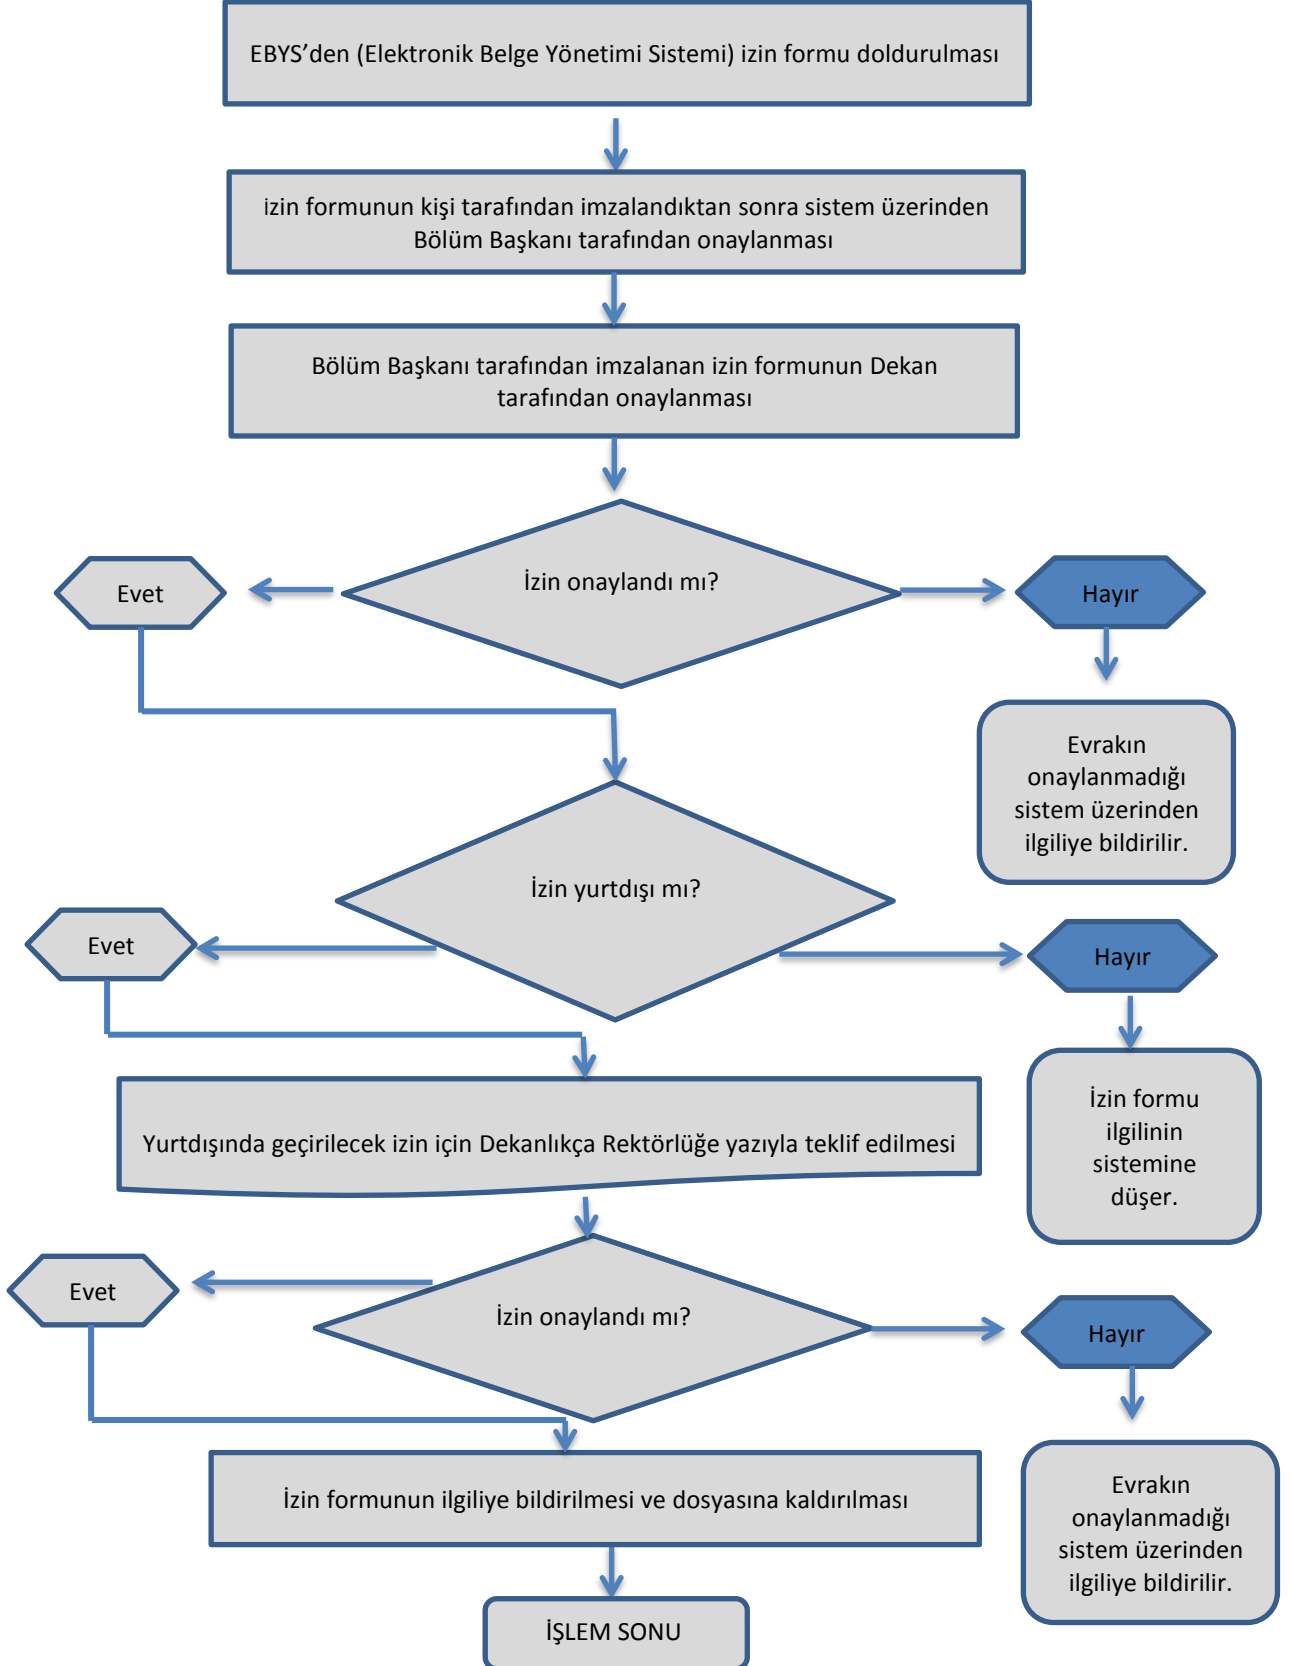

İZİN İŞLEMLERİ

YILLIK İZİN İŞLEMLERİ

T.C.
KARABÜK ÜNİVERSİTESİ
SAFRANBOLU FETHİ TOKER GÜZEL SANATLAR VE
TASARIM FAKÜLTESİ

İZİN İŞLEMLERİ

MAZERET İZİN İŞLEMLERİ

T.C.
KARABÜK ÜNİVERSİTESİ
SAFRANBOLU FETHİ TOKER GÜZEL SANATLAR VE
TASARIM FAKÜLTESİ

İZİN İŞLEMLERİ

EVLİLİK, DOĞUM VE ÖLÜM İZİNİ İŞLEMLERİ

İZİN İŞLEMLERİ

ÜCRETSİZ İZİN İŞLEMLERİ