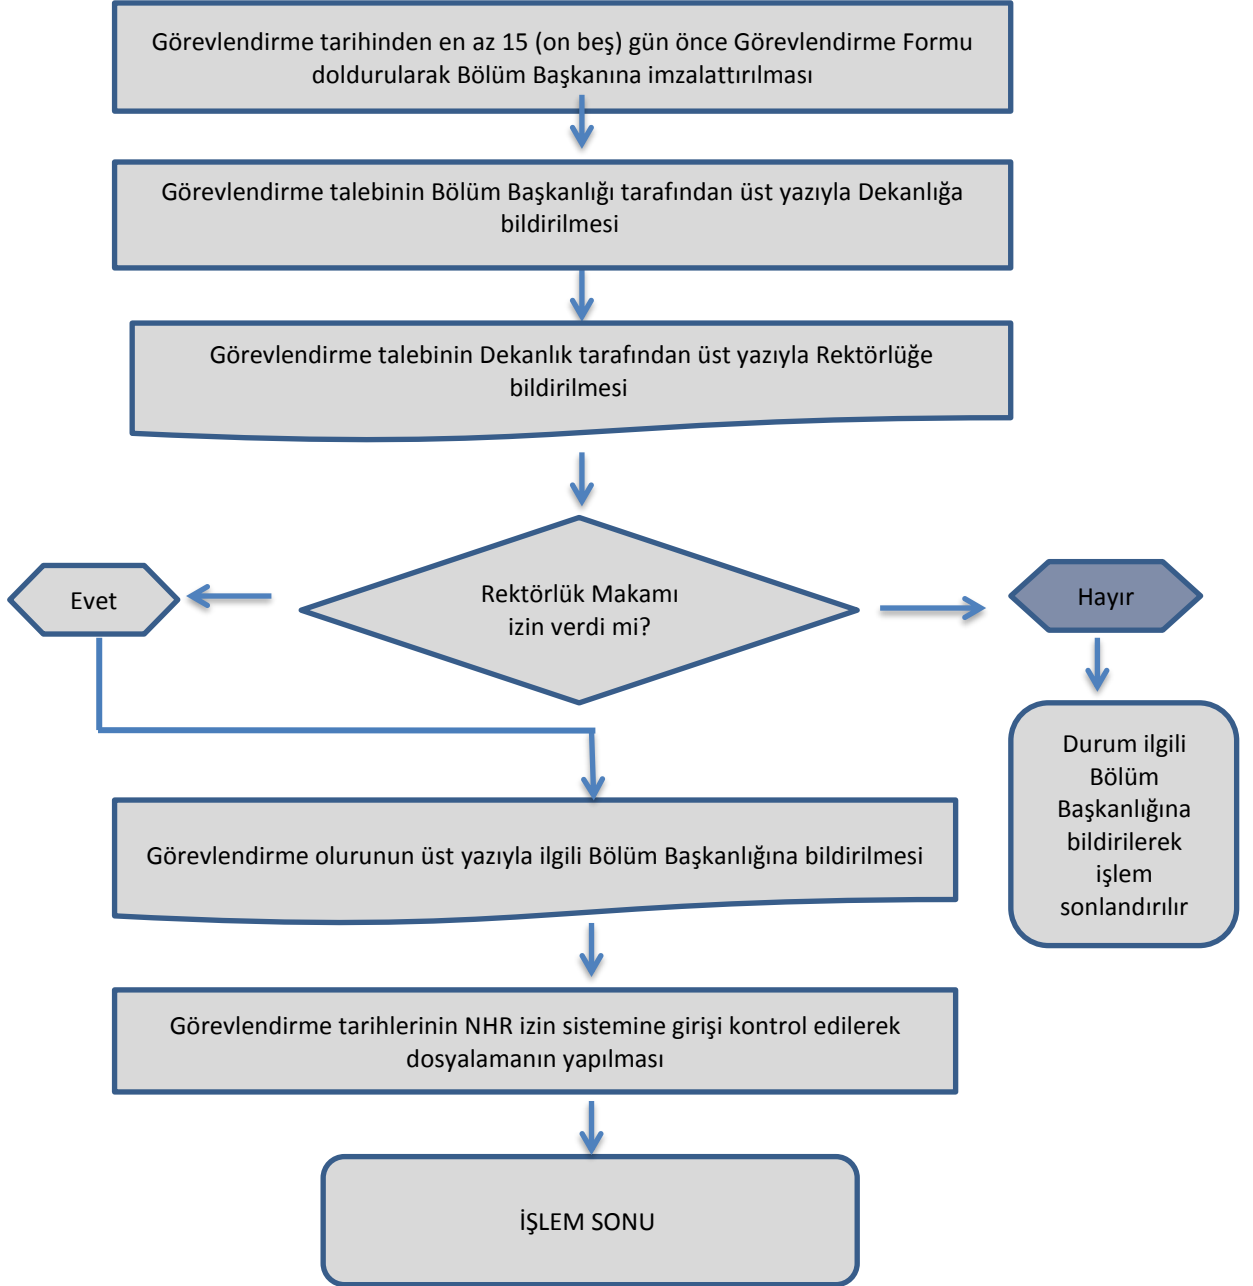

T.C.
KARABÜK ÜNİVERSİTESİ
SAFRANBOLU FETHİ TOKER GÜZEL SANATLAR VE
TASARIM FAKÜLTESİ

39. MADDE GÖREVLENDİRMELERİ

(7-15 GÜN ARASI YOLLUKLUSUZ-YEVMIYESİZ GÖREVLENDİRMELER)