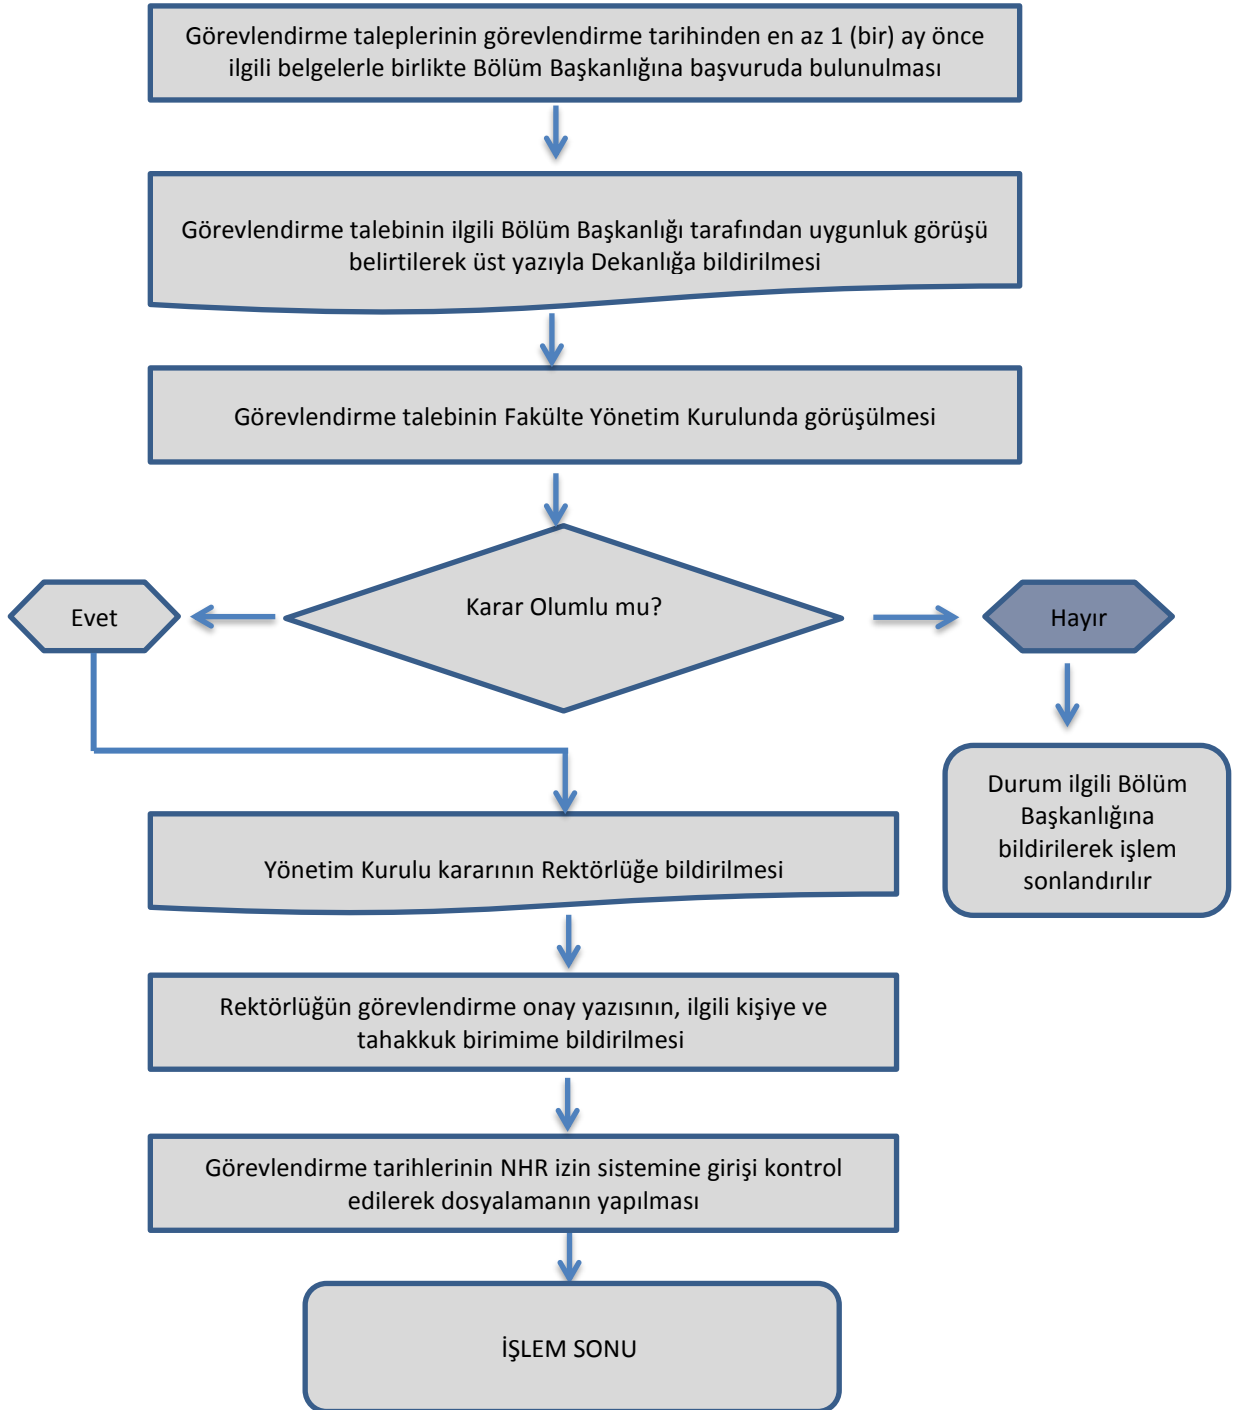

T.C.
KARABÜK ÜNİVERSİTESİ
SAFRANBOLU FETHİ TOKER GÜZEL SANATLAR VE
TASARIM FAKÜLTESİ

39. MADDE GÖREVLENDİRMELERİ

(15 GÜNDEN FAZLA YOLLUKLUSUZ-YEVMIYESİZ GÖREVLENDİRMELER)

T.C.
KARABÜK ÜNİVERSİTESİ
SAFRANBOLU FETHİ TOKER GÜZEL SANATLAR VE
TASARIM FAKÜLTESİ

39. MADDE GÖREVLENDİRMELERİ

(YOLLUKLU-YEVMIYELİ GÖREVLENDİRMELER)

T.C.
KARABÜK ÜNİVERSİTESİ
SAFRANBOLU FETHİ TOKER GÜZEL SANATLAR VE
TASARIM FAKÜLTESİ

39. MADDE GÖREVLENDİRMELERİ

(7 GÜNE KADAR OLAN YOLLUKLUSUZ-YEVMIYESİZ GÖREVLENDİRMELER)