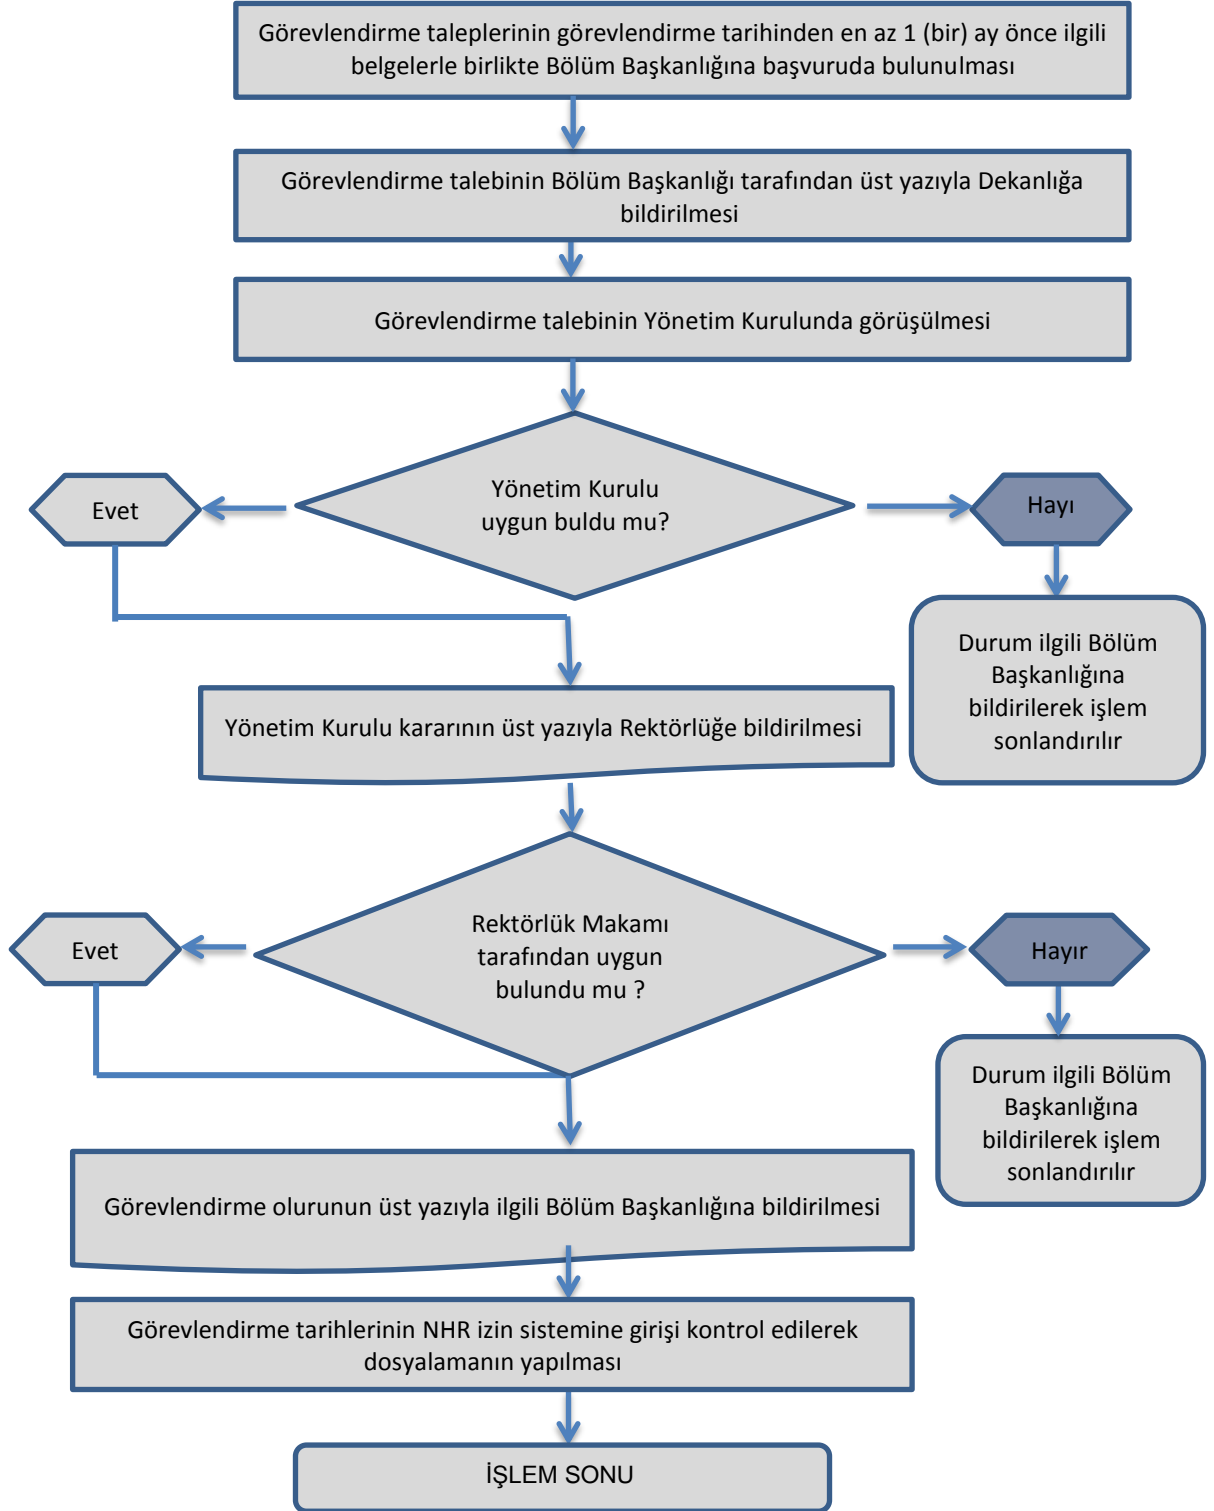

T.C.
KARABÜK ÜNİVERSİTESİ
SAFRANBOLU FETHİ TOKER GÜZEL SANATLAR VE
TASARIM FAKÜLTESİ

39. MADDE GÖREVLENDİRMELERİ

(15 GÜNDEN FAZLA YOLLUKLUSUZ-YEVMIYESİZ GÖREVLENDİRMELER)

T.C.
KARABÜK ÜNİVERSİTESİ
SAFRANBOLU FETHİ TOKER GÜZEL SANATLAR VE
TASARIM FAKÜLTESİ

39. MADDE GÖREVLENDİRMELERİ

(YOLLUKLU-YEVMIYELİ GÖREVLENDİRMELER)

T.C.
KARABÜK ÜNİVERSİTESİ
SAFRANBOLU FETHİ TOKER GÜZEL SANATLAR VE
TASARIM FAKÜLTESİ

39. MADDE GÖREVLENDİRMELERİ

(7 GÜNE KADAR OLAN YOLLUKLUSUZ-YEVMIYESİZ GÖREVLENDİRMELER)

39. MADDE GÖREVLENDİRMELERİ

(15 GÜNDEN FAZLA YOLLUKLUSUZ-YEVMIYESİZ GÖREVLENDİRMELER)