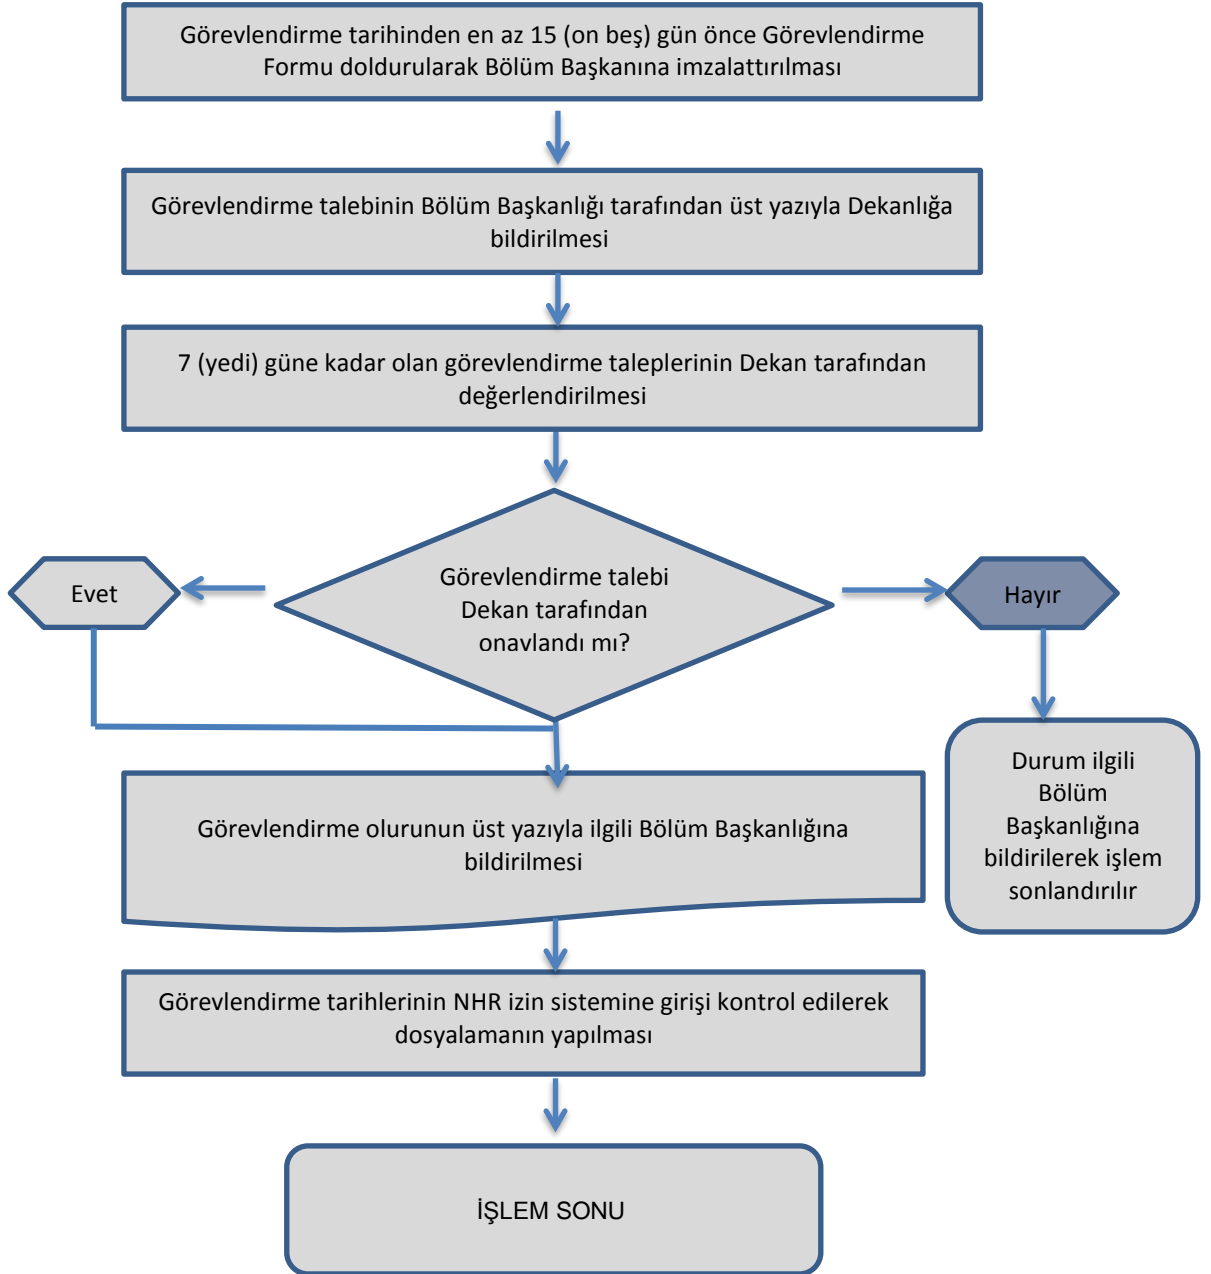

39. MADDE GÖREVLENDİRMELERİ

(YOLLUKLU-YEVMIYELİ GÖREVLENDİRMELER)

T.C.
KARABÜK ÜNİVERSİTESİ
SAFRANBOLU FETHİ TOKER GÜZEL SANATLAR VE
TASARIM FAKÜLTESİ

39. MADDE GÖREVLENDİRMELERİ

(7 GÜNE KADAR OLAN YOLLUKLUSUZ-YEVMIYESİZ GÖREVLENDİRMELER)

39. MADDE GÖREVLENDİRMELERİ

(15 GÜNDEN FAZLA YOLLUKLUSUZ-YEVMIYESİZ GÖREVLENDİRMELER)